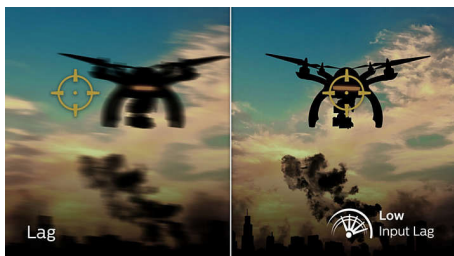

ゲーマーのニーズに応える機能

- ゲーマー用に最適化された SmartImage ゲームモード
- 目に優しいローブルーモードとちらつき防止
- EasySelect メニューのトグルキーで画面上のメニューにすばやくアクセス
- スマートクロスヘア：より正確な照準でさらに楽しく

動きの速いアクションに対応

- 極めてスムーズで鮮やかな画像を実現する 180Hz のリフレッシュレート
- 0.5 ミリ秒の超高速で、くっきり鮮明な画像とスムーズなゲームプレイを実現
- 高速 IPS パネル：高速ながらもくっきり鮮明なゲームプレイ
- デバイスとモニター間の入力遅延を低減

臨場感あふれるビジュアル

- 細部までくっきり再現する 16:9 フル HD ディスプレイ
- 実物に近いカラフルな表現を実現するハイダイナミックレンジ (HDR)
- リッチブラック (混色の黒) の細部の表示に対応する SmartContrast

PHILIPS

特長

180Hz ゲーミング

激しい競争のゲームをプレイする場合は、遅延のない極めてスムーズな画像が必要です。このディスプレイは、標準のディスプレイよりも実質的に高速となる、1秒あたり最大180回画面の画像を描画します。フレームレートが低いと、敵は画面をとこところジャンプするように表示され、照準を合わせるのが困難です。180Hzのフレームレートでは、画面上でのこのような致命的な画像の欠落がなく、敵の動きがとてもスムーズに表示され、簡単に照準を合わせることができます。入力遅延が極めて低く、画面のティアリングがないフィリップスのこのディスプレイは、完璧なゲームパートナーです。

低い入力遅延

入力遅延とは、接続されたデバイスで操作を行ってから、その結果が画面に表示されるまでの経過時間です。低遅延により、デバイスからコマンド入力した結果がモニターに表示されるまでの遅延時間が短縮されるため、ハイペースで展開されるゲームなど、何よりも速度が重要視されるビデオゲームのプレイに効果的です。

0.5 ms Smart MBR の迅速なレスポンス

0.5 ms Smart MBR のフィリップス Evnia は、スミアやモーションブラーを効果的に排除し、よりシャープで正確なビジュアルを提供することによって、ゲーミング体験を向上させます。動きの速いアクションやドラマチックなトランジションもスムーズにレンダリングします。スリル満点のゲームプレイに最適です。