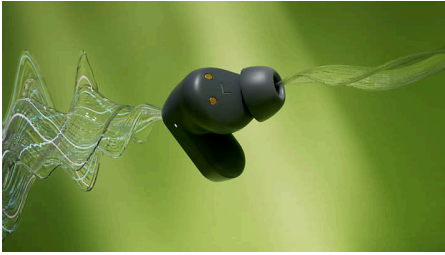

特長

ノイズキャンセリング Pro

アダプティブノイズキャンセリングが周囲の環境にすばやく対応し、風などの外部雑音をリアルタイムで抑えます。周囲の音を聞きたいときは、アウェアネスモードを起動すれば、周囲の音を取り込みます。クイックアウェアネスを使用すると声が強調されるので、ヘッドホンを装着したまま会話を楽しめます。