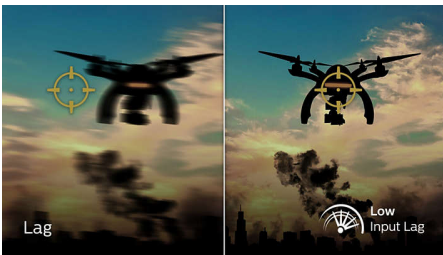

Kratka zakasnitev

Zakasnitev je količina časa, ki preteče od izvedbe dejanja s povezanimi napravami do dejanskega rezultata na zaslonu. Kratka zakasnitev zmanjša časovni zamik med vnosom ukaza v naprave in rezultatom na zaslonu, zelo izboljša igranje video iger, občutljivih na trzanje, kar je posebej pomembno za igralce hitrih tekmovalnih iger.