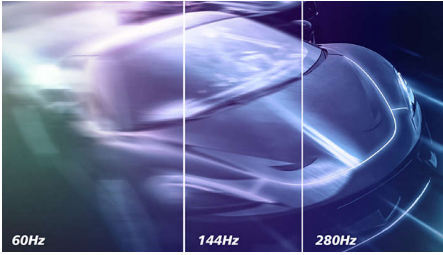

Curved Fast VA Gaming monitor

Igričarski monitor Full HD

27M2C5200W/01

Značilnosti

Hitrejša frekvenca osveževanja 280 Hz

Zaslon Philips Evnia 280 Hz ponese vaše doživetje igranja v nove razsežnosti. Zelo majhna vhodna zakasnitev v kombinaciji s tehnologijo spremenljive frekvence osveževanja zagotavlja pristno izkušnjo igre. Hkrati širokokotni zaslon z visoko ločljivostjo in neprekosljivo točnostjo barv nudi realistično doživetje igranja. Prilagodljivo stojalo prinaša udobje, kot se spodobi, in slika brez utripanja olajša gledanje, zato se boste lahko posvetili pomembnim podrobnostim in igrali brez skrbi za zdravje.