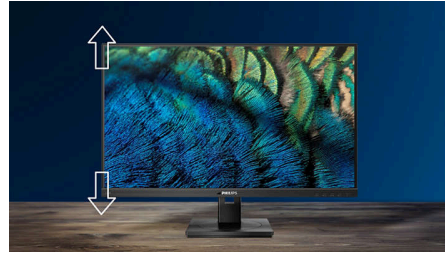

PHILIPS

USB-C-skærm

Monitor

1000 Series

27" (68,6 cm)

3840 x 2160 (4K UHD)

27E1N1900AE

Opnå bedre produktivitet med USB-C-tilslutninger

Monitor

USB-C-skærm

27E1N1900AE/01

Vigtigste nyheder

Indbyggede stereohøjtalere

Et par stereohøjtalere i høj kvalitet indbygget i en skærm. De kan være fremadrettede eller usynlige nedadrettede, opadrettede, bagudrettede osv. afhængigt af model og design.

Height-adjustable Ergo Base

Den højdejusterbare Ergo-sokkel er en brugervenlig skærmfod fra Philips, der ikke alene kan vippe, men som også kan indstilles i højden,

således at hver enkelt bruger kan justere skærmen efter egne præferencer, hvilket sikrer optimal visningskomfort og effektivitet.