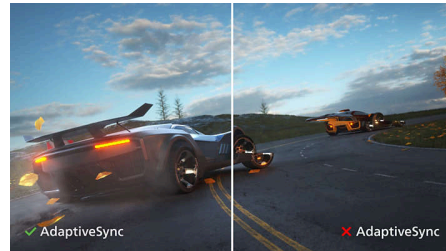

Adaptiv synkroniseringsteknologi

Spil bør ikke være et valg mellem sammenhængende gameplay eller ødelagte billeder. Opnå flydende effektivitet uden artefakter ved stort set alle billedhastigheder med adaptiv synkroniseringsteknologi, nem og hurtig opdatering og ekstremt hurtige svartider.