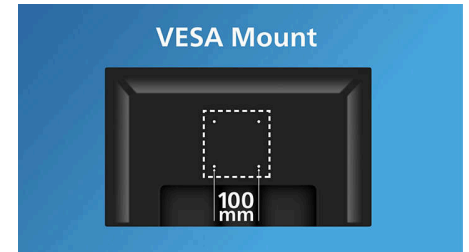

Monitor

USB-C-skærm

27E1N1900AE/01

Vigtigste nyheder

Indbyggede stereohøjtalere

Et par stereohøjtalere i høj kvalitet indbygget i en skærm. De kan være fremadrettede eller usynlige nedadrettede, opadrettede, bagudrettede osv. afhængigt af model og design.

Height-adjustable Ergo Base

Den højdejusterbare Ergo-sokkel er en brugervenlig skærmfod fra Philips, der ikke alene kan vippe, men som også kan indstilles i højden,

således at hver enkelt bruger kan justere skærmen efter egne præferencer, hvilket sikrer optimal visningskomfort og effektivitet.

Praktisk VESA-montering

Praktisk VESA-montering

Built-in Speaker

Specifikationer

Billede/display

Panelstørrelse: 27"/68,6 cm

Billedformat: 16:9

LCD-panel: IPS-teknologi