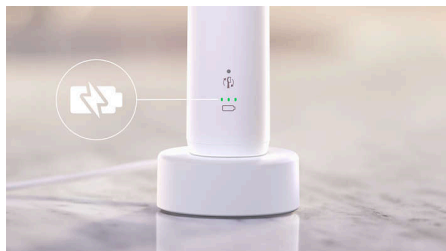

Jusqu'à trois semaines entre les charges

Cette brosse à dents utilise une batterie haute performance conçue pour améliorer votre expérience. Avec une seule charge, vous pouvez profiter de trois semaines de brossage régulier avant de devoir recharger l'appareil.