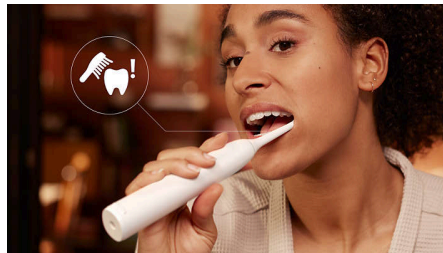

5300

Brosse à dents sonique rechargeable

HX7108/02

Points forts

Tête de brosse W2 Optimal White

La brosse à dents Philips Sonicare 5300 va au-delà du nettoyage en profondeur pour éliminer sans effort les taches en surface et vous offrir un sourire plus éclatant. La tête de brosse W2 Optimal White permet de maintenir facilement l'éclat entre deux séances d'éclaircissement professionnel, tout en éliminant jusqu'à sept fois plus de plaque dentaire qu'une brosse à dents manuelle.

Technologie Philips Sonicare nouvelle génération

Profitez d'un brossage agréable et de soins bucco-dentaires inédits grâce à la technologie Philips Sonicare nouvelle génération. Lors de vos brossages, le système magnétique innovant de la brosse à dents ajuste la puissance de brossage pendant chaque nettoyage, offrant des performances optimales de 62 000 mouvements de brins par minute, même dans les zones difficiles d'accès. De plus, l'action des fluides

dynamiques aide les brins à éliminer la plaque dentaire, pour un nettoyage complet à chaque brossage.

2 niveaux d'intensité

Pour vous aider à prendre soin au mieux de vos dents et de vos gencives, la brosse à dents Philips Sonicare 5300 propose deux niveaux d'intensité. Que vous préfériez un nettoyage en profondeur ou un nettoyage plus doux, cette brosse à dents est faite pour vous.

Alerte de pression intégrée

Vous ne remarquez peut-être pas quand vous brossez trop fort, mais cette brosse à dents vous préviendra. Le capteur optique intelligent détecte avec précision une pression de brossage excessive et émet un son de pulsation pour vous l'indiquer, tout en réduisant les vibrations. Vous saurez toujours quand il faut ajuster votre brossage, et vos gencives seront protégées.