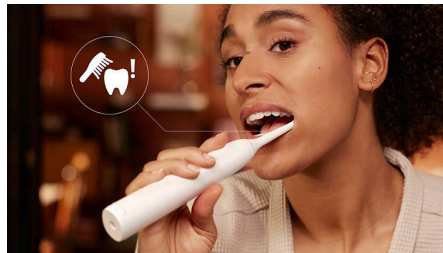

### Tête de brosse W2 Optimal White

La brosse à dents Philips Sonicare 5300 va au-delà du nettoyage en profondeur pour éliminer sans effort les taches en surface et vous offrir un sourire plus éclatant. La tête de brosse W2 Optimal White permet de maintenir facilement l'éclat entre deux séances d'éclaircissement professionnel, tout en éliminant jusqu'à sept fois plus de plaque dentaire qu'une brosse à dents manuelle.

### Technologie Philips Sonicare nouvelle génération

Profitez d'un brossage agréable et de soins bucco-dentaires inédits grâce à la technologie Philips Sonicare nouvelle génération. Lors de vos brossages, le système magnétique innovant de la brosse à dents ajuste la puissance de brossage pendant chaque nettoyage, offrant des performances optimales de 62 000 mouvements de brins par minute, même dans les zones difficiles d'accès. De plus, l'action des fluides

dynamiques aide les brins à éliminer la plaque dentaire, pour un nettoyage complet à chaque brossage.

### Alerte de pression intégrée

Vous ne remarquez peut-être pas quand vous brossez trop fort, mais cette brosse à dents vous préviendra. Le capteur optique intelligent détecte avec précision une pression de brossage excessive et émet un son de pulsation pour vous l'indiquer, tout en réduisant les vibrations. Vous saurez toujours quand il faut ajuster votre brossage, et vos gencives seront protégées.