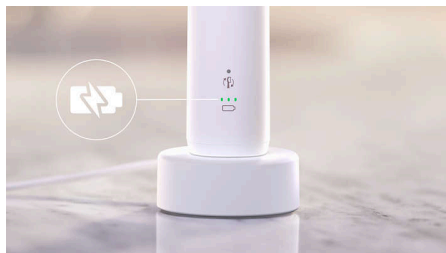

Jusqu'à trois semaines entre les charges

Cette brosse à dents utilise une batterie haute performance conçue pour améliorer votre expérience. Avec une seule charge, vous pouvez profiter de trois semaines de brossage régulier avant de devoir recharger l'appareil.