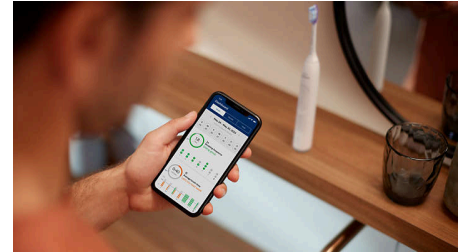

doucement le long de la gencive et entre les dents, pour un nettoyage complet à chaque brossage.

12 modes de brossage

La brosse à dents Philips Sonicare 7100 vous offre l'efficacité qui vous convient. Quatre modes de brossage vous aident à prendre soin de vos gencives, gagner en éclat et assurer un brossage optimal au quotidien, même pour les dents sensibles. Le mode Gum Health favorise la santé des gencives en massant doucement le long de la gencive. Le mode Blancheur permet d'éliminer les taches en surface et de polir les dents pour un sourire plus éclatant. Le mode Sensible offre un nettoyage doux et en profondeur, tandis que le mode Classique cible l'élimination de la plaque dentaire pour un nettoyage excellent. Pour un brossage personnalisé, vous pouvez combiner n'importe quel mode avec l'un des trois niveaux d'intensité, de élevé à faible, selon vos préférences.

Alerte de pression à anneau lumineux

Vous ne remarquez peut-être pas quand vous brossez trop fort, mais cette brosse à dents vous préviendra. Le capteur optique intelligent

HX7420/02

détecte avec précision une pression de brossage excessive, puis clignote en violet tout en réduisant les vibrations. Vous saurez toujours quand il faut ajuster votre brossage, et vos gencives seront protégées.

Application Philips Sonicare

L'application Philips Sonicare s'associe parfaitement à votre brosse à dents et vous aide à améliorer et à préserver votre santé bucco-dentaire. Notre application suit la progression de votre brossage et vous fournit des conseils personnalisés, avec des rapports de progression pour améliorer votre nettoyage.