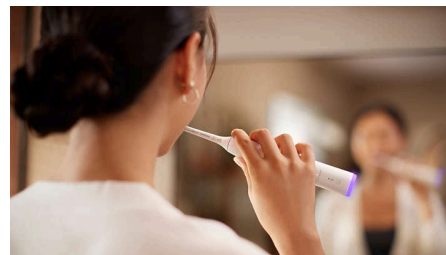

Alerte de pression à anneau lumineux

Vous ne remarquez peut-être pas quand vous brossez trop fort, mais cette brosse à dents vous préviendra. Le capteur optique intelligent

HX7420/02

détecte avec précision une pression de brossage excessive, puis clignote en violet tout en réduisant les vibrations. Vous saurez toujours quand il faut ajuster votre brossage, et vos gencives seront protégées.