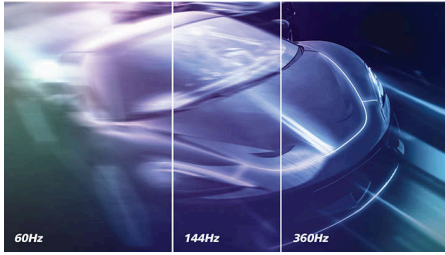

Meeslepende beelden

- Kristalheldere beelden met Quad HD 2560 x 1440 pixels

Kenmerken

Vernieuwingsfrequentie van 360 Hz

Bereid je voor op gamen tot 360 Hz met een bijbehorende beelddefinitie met een echte wow-factor. Bereik je doelen sneller en met een verbluffende helderheid: games zien er duidelijk en helder uit terwijl je door levels raast en door scènes racet.