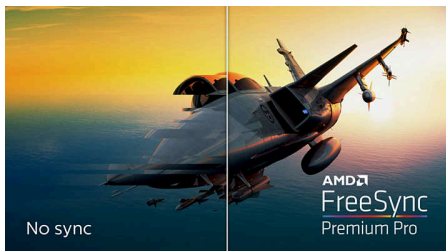

Kenmerken

AMD FreeSync™ Premium Pro

Gamen moet geen keuze zijn tussen schokkerige gameplay of gebroken frames. AMD FreeSync™ Premium Pro biedt de echte HDR-game-ervaring: een combinatie van vloeiend, optimaal gamen en uitzonderlijke beelden met een hoog dynamisch bereik met behoud van de lage latentie.