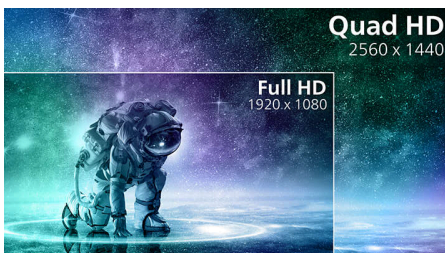

Kristalheldere beelden

Deze Philips-beeldschermen bieden kristalheldere, Quad HD-beelden van 2560 x 1440 of 2560 x 1080 pixels. Uw beelden komen

tot leven dankzij de hoge prestaties en de hoge pixeldichtheid. De beelden worden ondersteund door verbindingen met hoge bandbreedte. Of u nu een veeleisende professional bent die extreem gedetailleerde informatie voor zijn CAD-CAM-toepassingen nodig heeft of die grafische 3D-toepassingen gebruikt, of u een financieel expert bent die werkt met enorme spreadsheets, Philips-beeldschermen geven u een kristalhelder beeld.