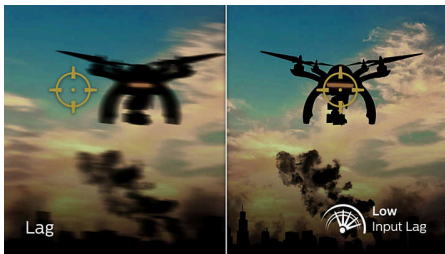

Lage invoervertraging

Vertraging is de tijd die verstrijkt tussen het uitvoeren van een actie met aangesloten apparaten en het resultaat op het scherm zien. Minimale vertraging verkort de tijd tussen het invoeren van een opdracht naar de monitor. Hierdoor verloopt het spelen van twitch-gevoelige videogames een stuk beter, wat vooral van belang is voor wie snelle, competitieve games speelt.