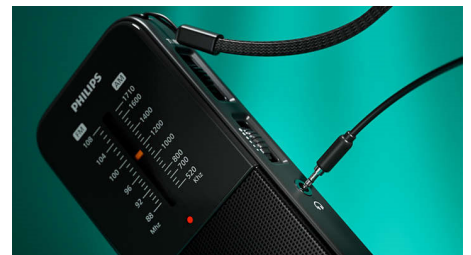

TAR1509/00

Destacados

Sonido nítido y gran recepción

Con esta radio FM/AM superportátil disfrutará de un sonido nítido y claro para escuchar sus emisoras favoritas. La sintonización analógica le permite encontrar fácilmente lo que busca, y la longitud de la antena telescópica le ofrece la mejor recepción posible esté donde esté.

Se controla fácilmente con una sola mano

Dos ruedas selectoras le permitirán sintonizar la radio y controlar el volumen. Además, dispone de un práctico interruptor lateral para cambiar entre las bandas de frecuencia FM y AM. La ventana de sintonización es grande y clara para que pueda ver en qué frecuencia se encuentra. Un indicador LED se ilumina cuando la señal es fuerte.

Superportátil

Esta radio analógica es lo suficientemente pequeña como para llevarla en el bolsillo o colgada de la muñeca con el cordón que se incluye con el producto. El sonido se alimenta con 2 pilas AAA, y hay un puerto para auriculares que le permite disfrutar de sus emisoras en privado: es perfecta para escuchar los últimos resultados de los eventos deportivos mientras va de compras.