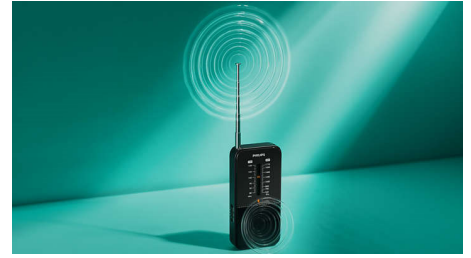

Radio FM/AM ultraportátil

- Diseño clásico, sonido nítido y gran recepción
- Radio FM/AM analógica
- Antena de gran longitud para una mejor recepción

Fácil de sintonizar

- Se controla fácilmente con una sola mano
- Ventana de sintonización de gran tamaño y estilo tradicional
- Ruedas selectoras para manejar la sintonización y el volumen
- Indicador de señal LED

TAR1509/00

Destacados

Sonido nítido y gran recepción

Con esta radio FM/AM superportátil disfrutará de un sonido nítido y claro para escuchar sus emisoras favoritas. La sintonización analógica le permite encontrar fácilmente lo que busca, y la longitud de la antena telescópica le ofrece la mejor recepción posible esté donde esté.

Se controla fácilmente con una sola mano

Dos ruedas selectoras le permitirán sintonizar la radio y controlar el volumen. Además, dispone de un práctico interruptor lateral para cambiar entre las bandas de frecuencia FM y AM. La ventana de sintonización es grande y clara para que pueda ver en qué frecuencia se encuentra. Un indicador LED se ilumina cuando la señal es fuerte.