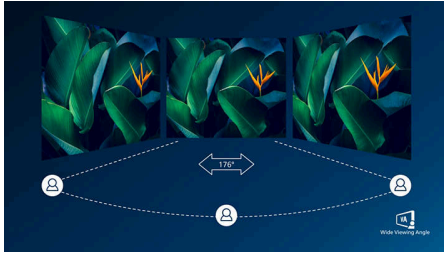

- VA-monitor voor fantastische beelden met brede kijkhoek
- UltraClear 4K UHD-resolutie (3840 x 2160) voor precisie
- High Dynamic Range (HDR) voor meer levensechte kleurrijke beelden

Monitor

4K UHD-monitor

32E1N1800LA/01

Kenmerken

VA-monitor

De Philips VA LED-monitor gebruikt de Advanced Vertical Alignment-technologie waardoor u zeer hoge contrastverhoudingen krijgt voor extra levendige en heldere beelden. De monitor verwerkt standaardkantoortoepassingen zonder problemen, maar hij is vooral geschikt voor foto's, surfen op internet, films, games en veeleisende grafische toepassingen. Dankzij de geoptimaliseerde pixelbeheertechnologie ontstaat er een extra brede kijkhoek van 176/176 graden, zodat u geniet van scherpe beelden.