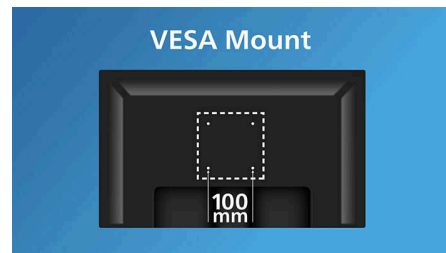

Kenmerken

DisplayPort-aansluiting

DisplayPort is een digitale koppeling tussen de PC en monitor, zonder conversie. Met ondersteuning voor kabels van maximaal 15 meter en een gegevensoverdracht van 10,8 Gbps/sec liggen de capaciteiten van een DisplayPort hoger dan die van een DVI-poort. De goede prestaties en verwaarloosbare vertraging zorgen voor de snelste beeld- en vernieuwingsfrequenties, wat DisplayPort niet

VESA-montage voor gemak

VESA-montage voor gemak

HDMI Ready

Een HDMI Ready apparaat bevat alle benodigde hardware voor High-Definition Multimedia Interface-invoer (HDMI). Een HDMI-kabel zorgt voor hoogwaardige digitale video- en audiosignalen die allemaal door één kabel worden verzonden van een PC of een willekeurig aantal AV-bronnen (zoals set-top boxes, DVD-spelers, A/V-ontvangers en videocamera's).