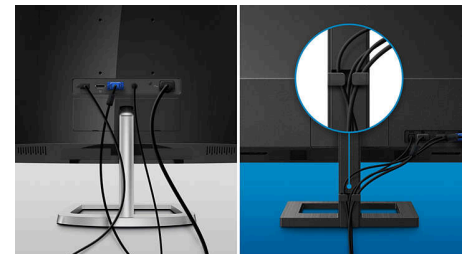

EasyRead-modus

EasyRead-modus voor lezen zoals van papier

EasySelect-menschakelaar

Met de onopvallende geplaatste EasySelect-menschakelaar kunt u snel en eenvoudig aanpassingen aan monitorinstellingen maken in de weergave op het scherm.

Kabelbeheer

Kabelbeheer zorgt voor een nette werkplek dankzij ordening van de bedrading en kabels die nodig zijn voor de bediening van een weergaveapparaat.

Ingebouwde stereoluidsprekers

Er zijn twee stereoluidsprekers van hoge kwaliteit geïntegreerd in het beeldscherm. Deze kunnen in het zicht naar voren of uit het zicht omlaag, omhoog, naar achteren, enz. gericht zijn, afhankelijk van het model en het ontwerp.