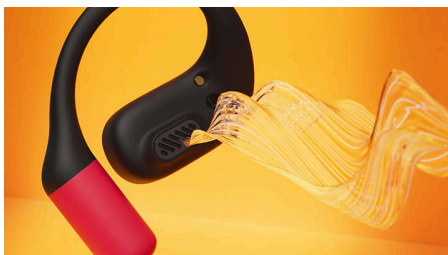

Vedenie vzduchu

Hudba, audioknihy, podcasty, tréningový playlist – dobrý zvuk s poriadnymi basmi si vychutnáte, nech už počúvate čokoľvek! Každé slúchadlo bezpečne sedí na krivke vonkajšieho ucha a precízne meniče smerujú zvuk do zvukovodu bez jeho utesnenia, takže pri počúvaní budete počuť svoje okolie.