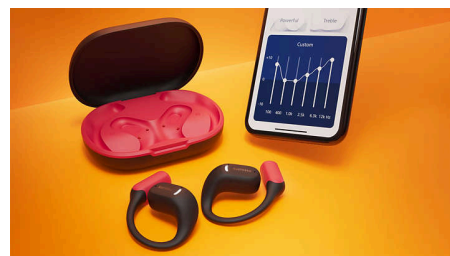

Aplikácia pre slúchadlá Philips

Pomocou našej sprievodnej aplikácie môžete sledovať viac ako len svoje tréningy! Vyberte si zvukové scény a počúvajte zvuky prírody alebo inštrumentálne zvukové kúpele – ideálne na ochladenie po tréningu. Alebo počúvajte binaurálne rytmy na podporu relaxácie alebo sústredenia: rytmy môžete počúvať samostatne, zmiešané s hudbou alebo ako zvukové pozadie v zvukovej krajine.