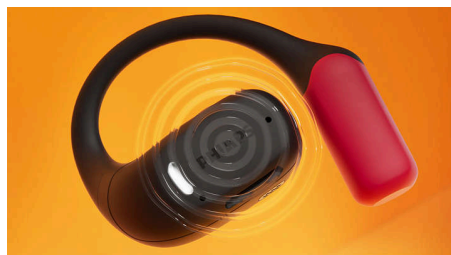

Dotykové ovládacie prvky na slúchadlách

Na slúchadlách sa nachádzajú praktické dotykové ovládacie prvky, prehrávania hudby, hlasitosti a hovorov. Chcete radšej používať ľavé alebo pravé slúchadlo? Nastavenie týchto ovládacích prvkov si môžete prispôsobiť prostredníctvom sprievodnej aplikácie pre slúchadlá Philips.