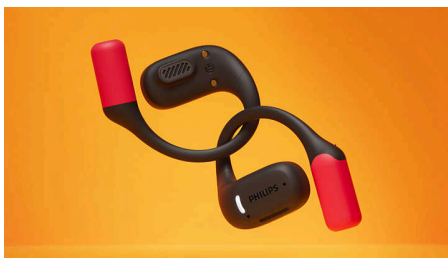

6000 series

Otvorené skutočne bezdrôtové športové slúchadlá

TAA6709BK/00

Hlavné prvky

Skutočne bezdrôtové prispôsobenie otvoreného slúchadla

Vďaka dizajnu otvoreného slúchadla týchto slúchadiel sa nemusíte hrať s rôznymi veľkosťami koncoviek do uší. Namiesto toho sa okolo uší obtáčajú pohodlné háčiky a pogumovaná kotva na konci každého háčika sa jemne uchytí pod zadnou časťou ucha, aby poskytla väčšiu bezpečnosť a pevné uchytienie.