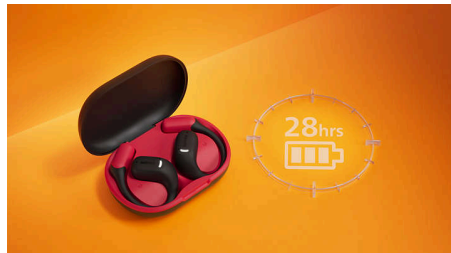

Až 28 hodín (7 + 21)

Z plného nabitia získate 7 hodín prehrávania a ďalších 21 hodín z puzdra. Ak potrebujete rýchle doplnenie energie, vložte slúchadlá späť do puzdra len na 5 minút a získate ďalšiu hodinu. Úplné nabitie slúchadiel trvá 2 hodiny a režim mono vám umožňuje používať jedno slúchadlo naraz, kým sa druhé nabíja. Puzdro sa dá nabíjať cez USB-C.