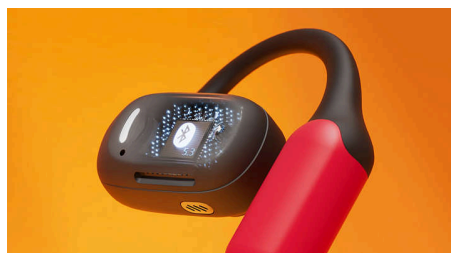

Spoľahlivé pripojenie cez Bluetooth

Pokročilé pripojenie Bluetooth poskytuje stabilnejšie pripojenie pre bezproblémové streamovanie a môžete sa pripojiť k dvom zariadeniam Bluetooth (iOS alebo Android)

súčasne. Vychutnajte si zoznam skladieb alebo nerušene počúvajte svoj obľúbený podcast bez nepríjemných výpadkov zvuku.