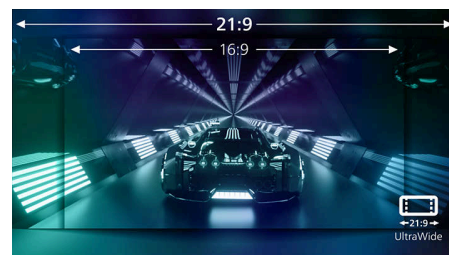

Дисплей с изогнутым корпусом

Настольные мониторы с изогнутым корпусом моментально завладеют вашим вниманием. Изогнутый корпус помогает сконцентрироваться, вовлекая пользователя в процесс.

Кристально чистое изображение с UltraWide