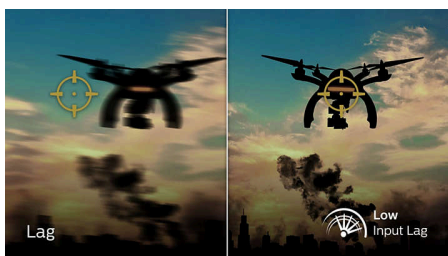

Низкая задержка ввода

Задержка ввода — это время, которое проходит между выполнением действия на подключенных устройствах и выводением результата на экран. Низкая задержка ввода сокращает временной интервал между вводом команды на ваших устройствах и принятием сигнала монитором, значительно облегчая прохождение видеоигр с высокими требованиями к отзывчивости и времени реагирования, что особенно важно для тех, кто играет в динамичные и быстрые видеоигры.