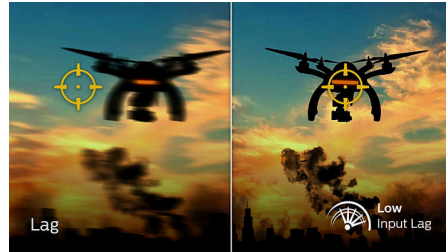

Fénypontok

180 Hz-es játékelmény

Ön intenzíven, versenyszerűen játszik. Késleltetésmentes, igazán folyamatos képeket biztosító kijelzőre van szüksége. Ez a kijelző másodpercenként 180-szor gondoskodik a képernyőn megjelenített tartalom újrajzolásáról, amely gyakorlatilag gyorsabb a normál kijelzőknél. Az alacsonyabb képfrekvencia azt jelenti, hogy az ellenségek látszólag pontról pontra ugrálnak a képernyőn, ami miatt nehezebb őket eltalálni. A 180 Hz-es képfrekvencia révén láthatja azokat a kritikus fontosságú hiányzó képeket is, amelyek az ellenség mozgását igazán folyamatosan mutatják be, így könnyű becélolni őket. A különlegesen kis bemeneti késleltetés és a kép akadozásmentessége miatt ez a Philips kijelző tökéletes partner a játékokhoz.

Alacsony bemeneti késleltetés

A bemeneti késleltetés az az időtartam, ami egy csatlakoztatott eszközzel történő műveletvégzés és az eredmény képernyőn való megjelenése között eltelik. Az alacsony bemeneti késleltetés csökkenti a késési időt az eszközről történő parancsbevitel és az eredmény monitoron való megjelenése között. Ez nagy mértékben javítja a hatékonyságot a gyors mozdulatokat igénylő videojátékoknál, ami különösen fontos a gyors tempójú, verseny jellegű játékok esetén.