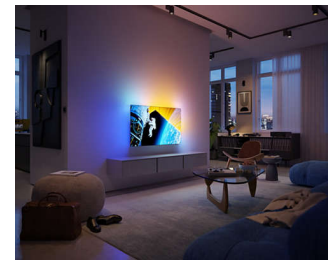

Ympäristöystävälliset materiaalit

Kääntyvä ja geometrinen satiinkromattu jalusta on upea, minkä lisäksi Ambilightia voi käyttää tunnelmavalona, kun näyttö on sammutettu. TV:n kaukosäätimen voi ladata langattomasti ja siinä hyödynnetään kierrätysmuovia, pakkauksissa FSC-sertifioitua kierrätyspaperia ja painomateriaaleissa kierrätyspaperia.

AMBILIGHT tv

AI Intelligent Picture Engine

OLED

NVIDIA G-SYNC

Dolby Vision-Atmos

IMAX ENHANCED

Hey Google

dts play-fi