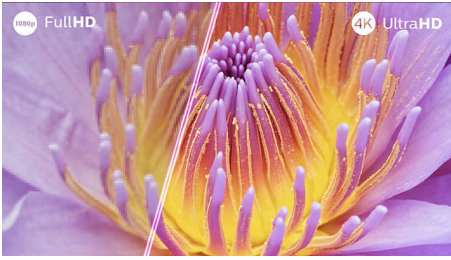

4K Ambilight TV

164 cm (65") AMBILIGHT tv P5 AI Perfect -kuvajärjestelmä, Google TV™, Dolby Vision ja Dolby Atmos

65OLED849/12

Kohokohdat

Ambilight TV

Ambilight-televisiot ovat ainoita televisioita, joiden taustapuolelle integroidut LED-valot reagoivat katsomaasi ja upottavat sinut televisiota ympäröivän värikkään valon hehkuun. Se muuttaa kaiken – televisiosi näyttää suuremmalta, ja pääset syvemmälle sisään urheilulähetyskiini, elokuvaan, musiikkiin ja peleihin.