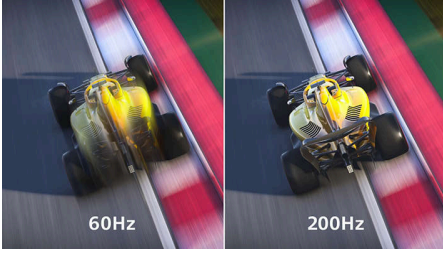

Nopealle liikkeelle

- 200 Hz:n virkistystaajuus sulavaa ja loistavaa kuvaa varten
- 0,5 ms:n huippunopeus tuottaa terävän kuvan ja tekee pelaamisesta sulavaa
- Nopea IPS-paneeli: nopeaan ja kristallinkirkaaseen pelaamiseen
- Matala viive nopeuttaa laitteiden ja näytön välistä yhteyttä

Vangitseva kuva

- 16:9 Full HD -näyttö takaa tarkat yksityiskohdat
- High Dynamic Range (HDR) varmistaa eloisat ja todentuntuiset värit

Fast IPS Gaming monitor

Full HD -pelinäyttö

27M2N3200A/01

Kohokohdat

Ylikellotettavissa 200 Hz:n virkistystaajuuteen

Jos pidät intensiivisistä kilpailuhenkisistä peleistä, haluat näytön, jossa liikkeet ovat pehmeitä ja viiveettömiä. Pienemmällä virkistystaajuudella vihollisten liike on nykivää ja heihin on vaikeampi osua. Philips Evnia -näytön voi ylikellottaa jopa 200 Hz:n virkistystaajuuteen, mihin tavalliset näytöt eivät pysty. Sen ansiosta näet vihollisen liikkeet erittäin sulavasti, ja tähtääminen on helpompaa.

Matala viive

Matala viive tarkoittaa, että näet yhdistetyssä laitteessa tekemäsi toiminnon tuloksen nopeasti näytössä. Niinpä voit huoletta pelata kiihvastahtaisia videopelejä ilman häiritseviä viiveitä peliohjaimella tai näppäimistöillä antamiesi komentojen jälkeen.