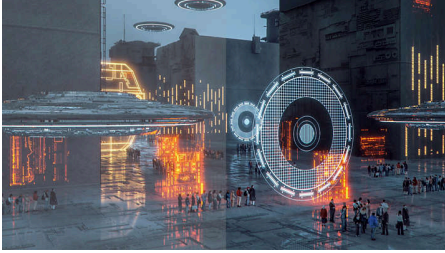

Fast IPS Gaming monitor

Full HD -pelinäyttö

27M2N3200A/01

Kohokohdat

SmartImage-pelitila

Philipsin uusi pelinäyttö tarjoaa useita optimoituja tiloja pelaamiseen. FPS-tilassa (First person shooting) näet tummat ja piilotetut kohteet paremmin. Racing-tilassa (Kilpa-ajo) näytön vasteaika ja kuvasäädöt ovat nopeampia. RTS-tilassa (Real time strategy) on erityinen SmartFrame, joka mahdollistaa koko- ja kuvasäädöt tietyllä näytön alueella. Gamer 1- ja Gamer 2 -toimintojen avulla voit tallentaa käyttäjäkohtaisia näyttöasetuksia eri peleille.