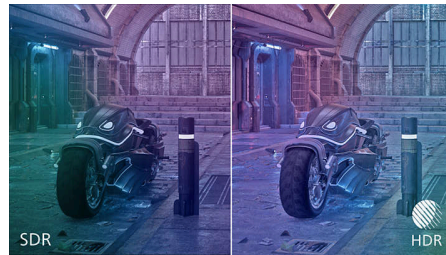

Suuri dynaaminen alue (HDR, High Dynamic Range)

Laaja dynaaminen alue (HDR) luo täysin uudenlaisen visuaalisen kokemuksen. Vertaansa vailla olevat kirkkaus, kontrasti ja värit vangitsevat katseen. Kuva herää ruudulla eloon kauniin syvissä väreissä, jotka ulottuvat kirkkaista

vaaleista syviin tummiin sävyihin. Tekniikka lisää kuvaan täysin uusia, ennen havaitsemattomia värisävyjä ja tekee katselusta aistit vangitsevan ja tunteita herättävän kokemukseen.