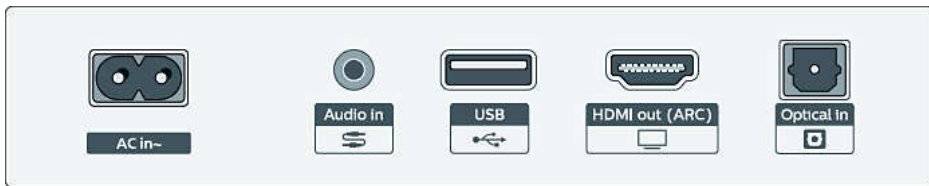

アクセサリ

- 付属アクセサリ: 単 4 形電池 2 本, クイックスタートガイド, リモコン, 壁掛け用ブラケット, 保証書

デザイン

- 色: ダークグレー
- 壁に取り付け可能: 有

質量/寸法

- 本体 (W x H x D): 766 x 67.3 x 91 mm
- 本体重量: 1.93 kg

ビデオ

- 3D パススルー: 無