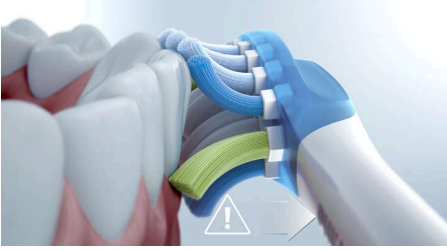

4 poetsstanden, 3 sterktes

De DiamondClean 9000 heeft de standen Clean, White+, Gum Health en Deep Clean+ voor al uw poetsbehoeften. De Clean-poetsstand is bedoeld voor buitengewone dagelijkse reiniging, White+ is voor het verwijderen van tandaanslag, Gum Health reinigt het tandvlees voorzichtig maar effectief, en Deep Clean+ geeft u een verfrissende, grondige reiniging. De tandenborstel heeft drie sterktes, zodat u kunt kiezen voor een sterkere reiniging of een mildere voor een gevoelige mond.

BrushSync-koppeling van poetsstanden

Slimme opzetborstels zorgen ervoor dat u de juiste stand en sterkte gebruikt voor de best mogelijke reiniging. Als u bijvoorbeeld de W3 Premium White-opzetborstel gebruikt, koppelt de BrushSync-technologie van uw DiamondClean 9000 uw opzetborstel automatisch aan de White+-stand om uw tanden witter te helpen maken.

DiamondClean 9000

Elektrische sonische tandenborstel met app

HX9911/53

Kenmerken

Ingebouwde poetsdruksensor

U merkt wellicht niet dat u te hard poetst, maar uw DiamondClean 9000 ontgaat dat niet. Als u te hard drukt, gaat het handvat licht pulseren en weet u dat u voorzigtiger moet zijn. Laat de borstel het werk doen. 7 van de 10 personen vonden deze functie handig en gingen daardoor beter hun tanden poetsen.