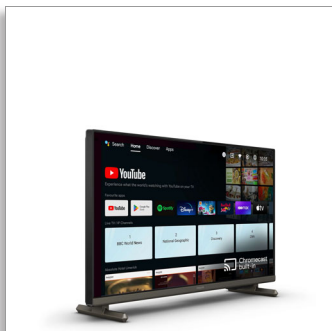

Philips
Професійні телевізори

24-дюймовий телевізор
Hospitality TV
на базі Android™

24HFL4518/12

Яскравий і розумний

з Google Cast™

Цей телевізор Hospitality TV ідеальний вибір, коли ви просто хочете, щоб усе виглядало та звучало чудово. Google Cast™ робить потокові трансляції швидкими й простими, а Android™ і Google Play Store відкривають перед вами безмежні можливості.