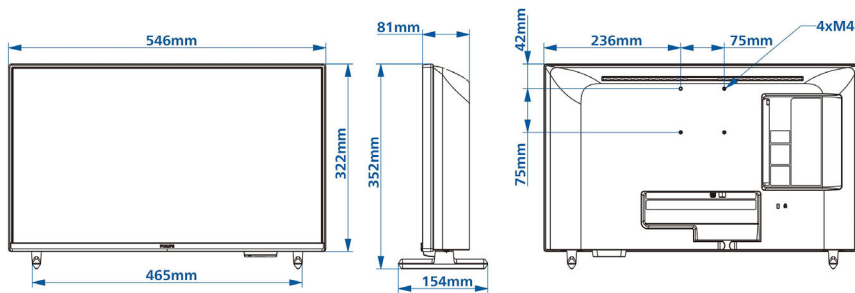

Специфікації

Зображення/дисплей

- Розмір екрана по діагоналі (у дюймах): 24 дюймів
- Розмір екрана по діагоналі (у метрах): 60 см
- Дисплей: Світлодіодний HD-телевізор
- Роздільна здатність панелі: 1366 x 768p
- Яскравість: 250 кд/м²
- Кут перегляду: 178° (Г) / 178° (В)

Тюнер/Прийм/Передача

- Цифрові телевізори: DVB-T/T2/C, DVB-S/S2
- Відтворення IP: Unicast, Multicast, Канали з

додатками OTT

Android TV

- ОС: Android TV™ 11 (R)
- Попередньо встановлені застосунки: YouTube, Фільми Google Play, Ігри Google Play, Google Play Store*, YouTube Music
- Об'єм пам'яті (флеш): 16 Гб*

Готельні функції

- Режим готелю: Блокування меню встановлення, Блокування локального керування, Обмеження

гучності (вкл. з HP), Керування налаштуваннями ввімкнення, Режим в'язниці

- Керування живленням: WoWLAN, WoLAN, Швидкий початок, Автоматичне вимкнення
- Додатки: AppControl, Магазин Google Play
- Ваша марка: Додаток-вітання з можливістю налаштування, CMND & Create
- CMND & Control: Офлайновий редактор каналів, Офлайновий редактор параметрів, Групове керування телевізором, Дистанційне керування через IP, Локальні оновлення через USB, Миттєве початкове клонування