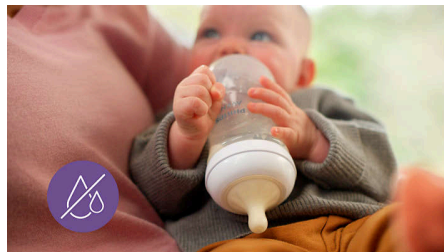

Leder luften vekk fra babyens mage

- Utformet for å redusere kolikk og ubehag

Å finne riktig smokk er viktig

- Å finne riktig smokk er viktig

Høydepunkter

Natural Response Nipple

Natural Response Nipple fungerer med babyens naturlige rytme, noe som gjør det enkelt å kombinere amming og matning med flaske. Flaskesmokken har en unik åpning som bare frigjør melk når babyen drikker aktivt. Når babyen stopper for å svelge og puste, stopper melken også.

Babyen får tak naturlig

Den brede, myke og fleksible flaskesmokken er utformet for å etterligne formen og følelsen av et bryst, slik at babyen får tak naturlig og mates komfortabelt.

Å finne riktig smokk er viktig

Anti-kolikkventil

Anti-kolikkventil som er utformet for å holde luft vekk fra magen til babyen under matning, noe som gir redusert kolikk og ubehag.

Dryppfri flaskesmokk

Åpningen til flaskesmokken er utformet for å frigjøre melk kun når babyen mates. Slik kan du trygt unngå melketap, uansett om du er hjemme eller på farten.