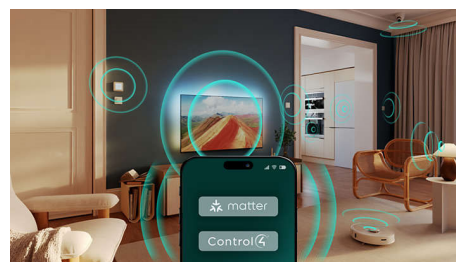

Płynne sterowanie

Bezproblemowa zgodność z Matter i Control4 oznacza, że ten telewizor 4K Ambilight można łatwo zintegrować z istniejącą siecią inteligentnego domu.