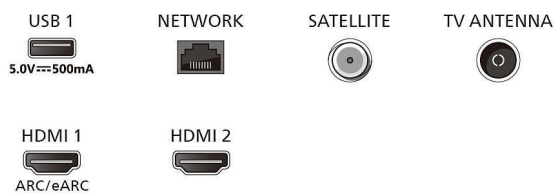

Connections

Side

Bottom

Telewizor 4K Ambilight

Telewizor 108 cm (43") Ambilight Pixel Precise Ultra HD, Inteligentna platforma Titan OS, Dźwięk Dolby Atmos

43PUS8079/12

Dane techniczne

Amazon Prime, Kanał TITAN, Aplikacja NFT*, Aplikacja pilota STB