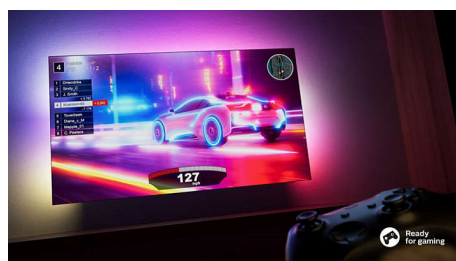

Jasny, niezwykle ostry obraz

Telewizor LED 4K (UHD) z jasnym obrazem i funkcją Ambilight pozwoli Ci czerpać wyjątkową radość z oglądanych programów. Silnik Philips Pixel Precise Ultra HD w telewizorze optymalizuje jakość obrazu, zapewniając, że jest niezwykle ostry, ma bogate kolory i płynny ruch. To gwarancja najlepszych możliwych wrażeń z oglądania.

Inteligentna platforma TITAN OS

Dzięki naszej inteligentnej platformie TV TITAN OS szybko i łatwo znajdziesz ulubiony program. Kochasz seriale? Możesz

kontynuować oglądanie bezpośrednio z ekranu głównego. A jeśli szukasz czegoś nowego, możesz przeglądać kategorie, np. filmy akcji lub dramaty, i wyświetlać rekomendacje z najlepszych usług strumieniowych — wszystkie w jednym miejscu.

Dolby Atmos

Dolby Atmos zapewnia głębsze doznania, umieszczając dźwięki w przestrzeni wokół odbiorcy i nad nim. Czy jest to przelatujący nad głową statek kosmiczny, czy kroki osoby skradającej po cichu za Tobą, będziesz w samym centrum akcji.

Doskonały do gier

Złącze HDMI VRR pozwala w pełni korzystać z możliwości konsoli dzięki szybkiej rozgrywce i płynnej grafice. Ustawienie małego opóźnienia aktywuje się automatycznie po włączeniu konsoli. Tryb gry systemu Ambilight sprawia, że emocje są jeszcze intensywniejsze.