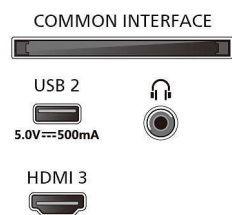

Connections

Side

Bottom

Telewizor 4K Ambilight

Telewizor 108 cm (43") Ambilight Pixel Precise Ultra HD, Inteligentna platforma Titan OS, Dźwięk Dolby Atmos

43PUS8079/12

Dane techniczne

Amazon Prime, Kanał TITAN, Aplikacja NFT*, Aplikacja pilota STB