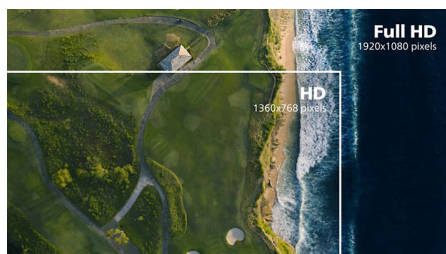

16:9 zaslon Full HD

Kakovost slike je pomembna. Običajni zasloni predvajajo kakovostno sliko, vendar pričakujete več. Ta zaslon odlikuje izboljšana ločljivost Full

HD 1920 x 1080. Full HD za jasno in podrobno sliko, visoka svetlost, neverjeten kontrast in živahne barve zagotavljajo izjemno pristno sliko.