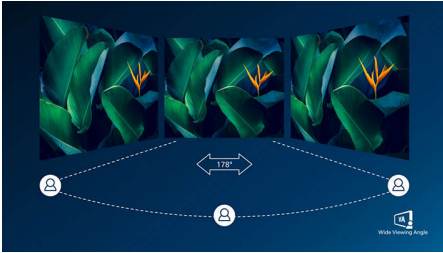

Pristne slike

- 16:9 zaslon Full HD za slike z jasnimi podrobnostmi
- SmartContrast za podrobne črne dele
- Zaslon VA predvaja osupljive slike s širokimi koti gledanja

Značilnosti

Zaslon VA

LED-zaslon VA Philips ima napredno tehnologijo za večdomensko navpično poravnavo, ki zagotavlja izjemno visoko statično kontrastno razmerje za izredno živahne in svetle slike. Zlahka zmore standardne pisarniške aplikacije in je idealen za fotografije, brskanje po spletu, filme, igre in zahtevne grafične aplikacije. Optimirana tehnologija za upravljanje slikovni pik omogoča izjemno širok 178-stopinjski kot gledanja in jasno sliko.