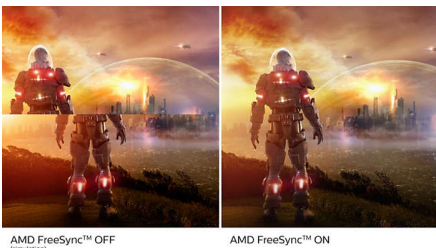

AMD FreeSync™ Premium

Igranje ne bi smelo predstavljati izbire med zatikajočim potekom igre in pokvarjenimi sličicami. AMD FreeSync™ Premium resnim igričarjem zagotavlja tekoče igranje brez migetanja pri največji zmogljivosti. Brez kompromisov – igrajte zanesljivo pri večji hitrosti osveževanja, nizki kompenzaciji hitrosti sličic in kratki zakasnitvi.