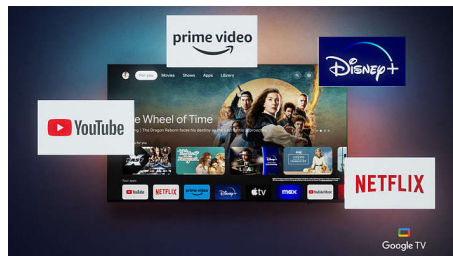

Google TV™

Что вы хотите посмотреть? Google TV объединяет фильмы, передачи и многое

65OLED959/12

другое со всех приложений и подписок, организуя их специально для вас. Вы будете получать рекомендации на основании ваших предпочтений, а приложение Google TV для смартфона позволит управлять списком просмотра даже в поездках.