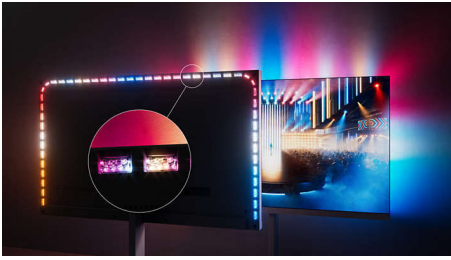

PHILIPS

Телевизор 4K с Ambilight

164 см (65") Ambilight TV Аудиосистема от Bowers & Wilkins, Двойной процессор P5 с ИИ, Google TV™

Основные особенности

Ambilight Plus

Ambilight plus как никогда точно распознает динамику изображения и соответствует ей! Благодаря линзам купольной формы на задней панели телевизора формы и движения объектов в кадре точно отражаются в свечении Ambilight. Хотите сменить обстановку? Выбирайте из режимов кино, спорта и игр согласно выбранному контенту или дайте алгоритму ИИ выбрать для вас лучший режим.

Двойной процессор P5 с ИИ

Изображение столь реалистичное, что хочется в него окунуться! Два чипа P5 AI обеспечивают наиболее производительную работу одной из самых технологичных и ярких панелей OLED Meta, обеспечивая высокую четкость и детализацию, а также компенсируя недостатки окружающего освещения. От ярких спортивных трансляций до темных драм в жанре сай-фай — любой контент будет выглядеть максимально четко.