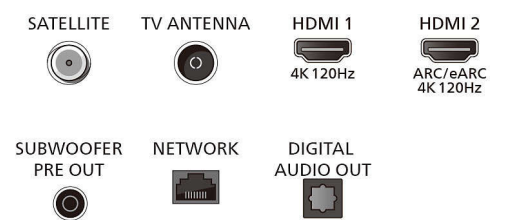

Телевизор 4К с Ambilight

164 см (65") Ambilight TV Аудиосистема от Bowers & Wilkins, Двойной процессор P5 с ИИ, Google TV™

Характеристики

Подсветка Ambilight

- Возможности режима Ambilight: Подстраивается под цвет стены, Режим Lounge, Игровой режим, Музыка Ambilight, Будильник с восходом солнца, AmbiSleep, Анимация Ambilight FTI
- Версия Ambilight: 3-сторонняя XL

Изображение/дисплей

- Размер экрана по диагонали (в дюймах):

65 (дюймы)

- Размер экрана по диагонали (метрич.): 164 см
- Дисплей: 4K Ultra HD OLED
- Разрешение панели: 3840 x 2160
- Базовая частота обновления: 120 Гц
- Процессор обработки изображения: Двойной процессор P5 с ИИ
- Улучшение изображения: Perfect Natural Motion, Micro Dimming Perfect, Wide Color Gamut воспроизводит 99 % оттенков DCI-P3,

65OLED959/12

- Dolby Vision, Режим ИИ PQ, Поддержка CalMAN, Режим IMAX Enhanced, HDR10+ Adaptive, Режим Filmmaker
- Multiview

Разрешение экрана

- Разрешение при разных частотах обновления: 576p, 50 Гц, 640x480, 60 Гц, 1920 x 1080p - 24/25/30/50/ 60/100/120 Гц, 720p, 50 Гц, 60 Гц, 2560x1440, 60 Гц, 120 Гц, 3840x2160p - 24/25/

Connections

Side

Bottom