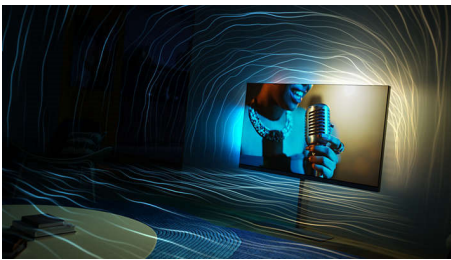

PHILIPS

Телевизор 4K с Ambilight

164 см (65") Ambilight TV Аудиосистема от Bowers & Wilkins, Двойной процессор P5 с ИИ, Google TV™

Основные особенности

Ambilight Plus

Ambilight plus как никогда точно распознает динамику изображения и соответствует ей! Благодаря линзам купольной формы на задней панели телевизора формы и движения объектов в кадре точно отражаются в свечении Ambilight. Хотите сменить обстановку? Выбирайте из режимов кино, спорта и игр согласно выбранному контенту или дайте алгоритму ИИ выбрать для вас лучший режим.

Аудиосистема от Bowers & Wilkins

Прекрасная встроенная 5.1.2-канальная звуковая система от Bowers & Wilkins поможет вам погрузиться в фильмы и музыку, как никогда раньше. Невероятно реалистичный звук сверху и вокруг вас обеспечивается направленными вверх динамиками объемного звука, скрытыми в стильной тканевой рамке телевизора. Оцените насыщенные басы и естественное, чистое звучание диалогов.