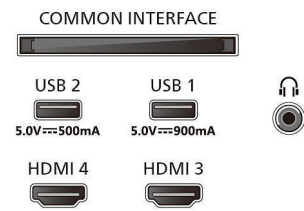

Телевизор 4К с Ambilight

164 см (65") Ambilight TV Аудиосистема от Bowers & Wilkins, Двойной процессор P5 с ИИ, Google TV™

Характеристики

Подсветка Ambilight

- Возможности режима Ambilight: Подстраивается под цвет стены, Режим Lounge, Игровой режим, Музыка Ambilight, Будильник с восходом солнца, AmbiSleep, Анимация Ambilight FTI
- Версия Ambilight: 3-сторонняя XL

Изображение/дисплей

- Размер экрана по диагонали (в дюймах):

65 (дюймы)

- Размер экрана по диагонали (метрич.): 164 см
- Дисплей: 4K Ultra HD OLED
- Разрешение панели: 3840 x 2160
- Базовая частота обновления: 120 Гц
- Процессор обработки изображения: Двойной процессор P5 с ИИ
- Улучшение изображения: Perfect Natural Motion, Micro Dimming Perfect, Wide Color Gamut воспроизводит 99 % оттенков DCI-P3,

65OLED959/12

- Dolby Vision, Режим ИИ PQ, Поддержка CalMAN, Режим IMAX Enhanced, HDR10+ Adaptive, Режим Filmmaker
- Multiview

Разрешение экрана

- Разрешение при разных частотах обновления: 576p, 50 Гц, 640x480, 60 Гц, 1920 x 1080p - 24/25/30/50/ 60/100/120 Гц, 720p, 50 Гц, 60 Гц, 2560x1440, 60 Гц, 120 Гц, 3840x2160p - 24/25/

Connections

Side