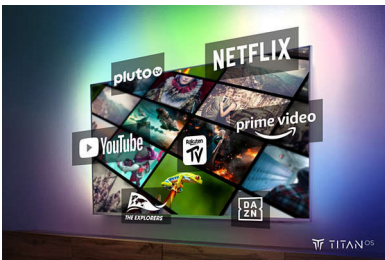

Акценти

Ambilight TV

Телевизорите Ambilight са единствените телевизори с LED светлини зад екрана, които реагират на това, което гледате, потапяйки ви в ореол от цветна светлина. Той променя всичко: вашият телевизор изглежда по-голям и ще бъдете по-увлечени в любимите си спортни събития, филми, музика и игри.

Интелигентна платформа TITAN OS

С нашата нова телевизионна смартплатформа TITAN OS ще намерите

бързо и лесно това, което обичате. Наслаждавате се на сериал? Можете да продължите да гледате направо от началния екран. Ако търсите нещо ново, можете да прегледате категориите, като екшън или драма, и да виждате предложения от най-добрите услуги за поточно предаване – всичко това на едно място.