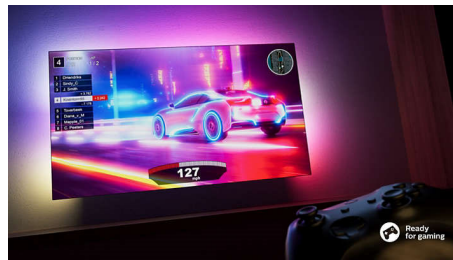

Интелигентна платформа TITAN OS

С нашата нова телевизионна смартплатформа TITAN OS ще намерите

бързо и лесно това, което обичате. Наслаждавате се на сериал? Можете да продължите да гледате направо от началния екран. Ако търсите нещо ново, можете да прегледате категориите, като екшън или драма, и да виждате предложения от най-добрите услуги за поточно предаване – всичко това на едно място.

Готов за игри

HDMI VRR ви позволява да извлечете максимума от конзолата си с бърз геймплей и плавна графика. Настройката за кратко закъснение при въвеждане се активира автоматично, когато включите конзолата си. Режимът за игра на Ambilight прави тръпката по-голяма.