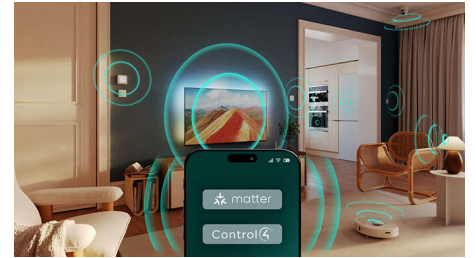

Безпроблемен контрол

Безпроблемната съвместимост с Matter и Control4 означава, че можете лесно да интегрирате този 4K телевизор Ambilight във вашата съществуваща домашна смарт мрежа.