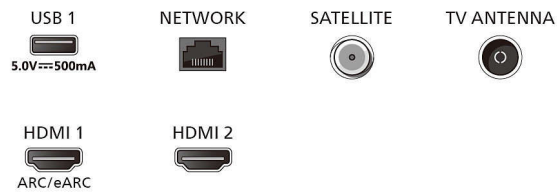

Side

Bottom

4K Ambilight TV

Телевизор AMBILIGHT 139 cm (55") Pixel Precise Ultra HD, Интелигентна платформа Titan OS, Звук от Dolby Atmos

Спецификации

- Телетекст: 1000 страници Hypertext
- HEVC поддръжка

Smart TV