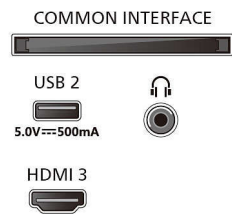

Картина/дисплей

- Размер на екрана по диагонал (инчове): 55 инч
- Размер на екрана по диагонал (метрична c-ма):

139 cm

- Дисплей: 4K Ultra HD LED
- Разделителна способност на екрана: 3840 x 2160
- Блок за обработка на картината: Pixel Precise Ultra HD

Side

Bottom

4K Ambilight TV

Телевизор AMBILIGHT 139 cm (55") Pixel Precise Ultra HD, Интелигентна платформа Titan OS, Звук от Dolby Atmos

Спецификации

- Телетекст: 1000 страници Hypertext
- HEVC поддръжка

Smart TV