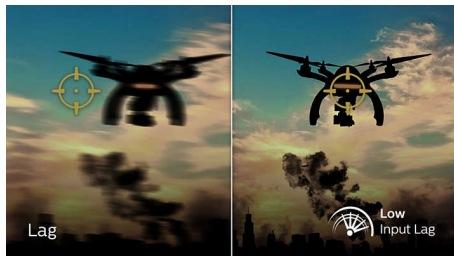

迫力満点の魅力的なアクションゲームをプレイする際、超高速の 240 Hz リフレッシュレートにより、極めてスムーズで遅延のないゲーム体験を実現します。このフィリップスのディスプレイは、標準のディスプレイよりも実質的に高速となる、1 秒あたり最大 240 回画面の画像を描画。特に、FPS やレースなど、ペースの速いゲームでは、240 Hz により優れた動きと鮮明なビジュアルを実現します。フィリップス 240 Hz ディスプレイなら、ゲームプレイ中の一連のアクションが揺れやゴーストなしに滑らかに表示されるため、ゲームの世界に深く没入でき、リアルな感覚で楽しむことができます。

0.5 ms Smart MBR の迅速なレスポンス

0.5 ms Smart MBR のフィリップス Evnia は、スミアやモーションブラーを効果的に排除し、よりシャープで正確なビジュアルを提供することによって、ゲーミング体験を向上させます。動きの速いアクションやドラマチックなトランジションもス

ムーズにレンダリングします。スリル満点のゲームプレイに最適です。

低い入力遅延

入力遅延とは、接続されたデバイスで操作を行ってから、その結果が画面に表示されるまでの経過時間です。低遅延により、デバイスからコマンド入力した結果がモニターに表示されるまでの遅延時間が短縮されるため、ハイペースで展開されるゲームなど、何よりも速度が重要視されるビデオゲームのプレイに効果的です。

VA ディスプレイ

フィリップスの VA LED ディスプレイは、高度なマルチドメイン化によるパーティカルアライメント（垂直配向）テクノロジーを採用し、極めて鮮明で明るい画像向けに非常に高いスタティックコントラスト比を実現します。このディスプレイは、標準的なオフィス用途はもちろんのこと、特に写真、ウェブの閲覧、映画、ゲーム、要求の厳しいグラフィックス系用途に最適です。最適化されたピクセル

管理テクノロジーにより 178/178 度の超広視野角を提供し、画像をくっきりと表示します。