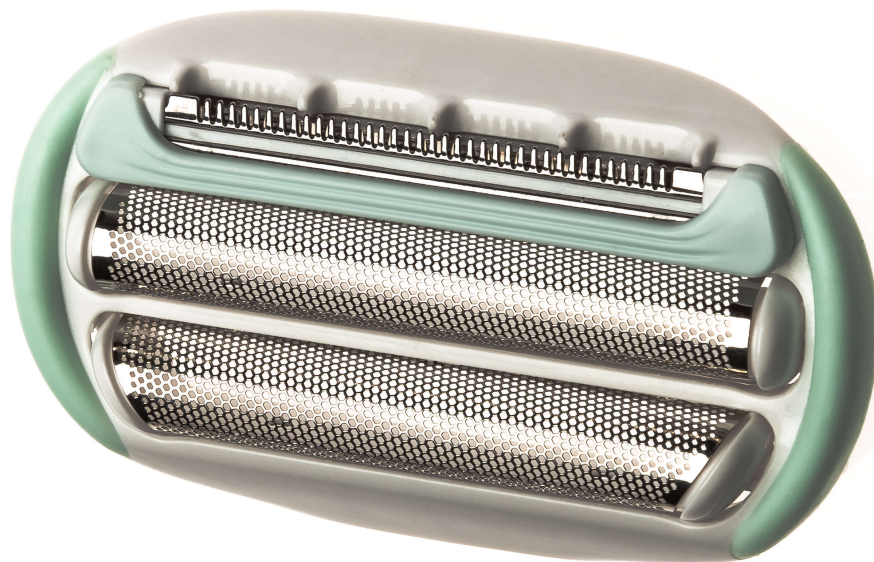

PHILIPS

Mrežica za brijanje

SatinShave Prestige

Lady Shave

Pastelna boja mente

CP0635/01

Zamjenska mrežica glave za brijanje

Provjerite kompatibilnost u nastavku

This shaving foil is the protective barrier between your skin and the shaver's cutting elements. For close, safe shaving and soft, smooth skin.

Jednostavnost upotrebe zamjenskih dijelova tvrtke Philips

Specifikacije

Dio koji se može zamijeniti

Odgovara kategoriji proizvoda: BRL160