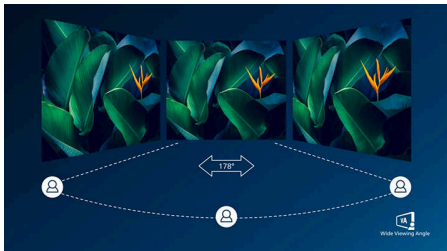

Великолепное качество изображения

- Дисплей VA обеспечивает превосходное качество изображения и широкий угол просмотра
- Технология UltraClear и разрешение 4K UHD (3840 x 2160) для максимальной четкости
- Расширенный динамический диапазон (HDR) для более реалистичного и яркого изображения

Monitor

Монитор 4K UHD

Особенности

Дисплей VA

Светодиодный дисплей Philips VA оснащен передовой технологией многозонного вертикального совмещения, которая обеспечивает сверхвысокий коэффициент статического контраста, формируя более яркую, живую картинку. Благодаря такому дисплею без труда можно работать в стандартных офисных программах, но особенно он эффективен для просмотра фотографий, веб-страниц и фильмов, для игр, а также для работы с мощными графическими приложениями. Технология оптимизированной обработки пикселей расширяет угол обзора до 178/178 градусов, и в результате вы видите четкое изображение.