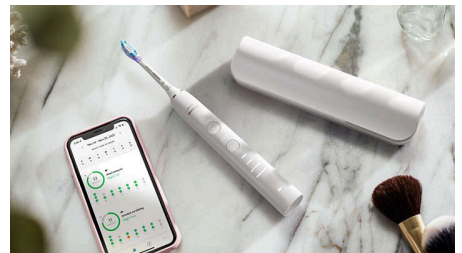

Ứng dụng Sonicare

DiamondClean 9000 cung cấp cho bạn hướng dẫn cần thiết để cải thiện và duy trì thói quen đánh răng lành mạnh giữa các lần khám răng với nha sĩ. Cảm biến thông minh tích hợp cho bạn biết khi nào bạn đang dùng quá nhiều lực và bằng cách kết nối trải nghiệm đánh răng của bạn với ứng dụng Sonicare, Báo cáo tiến độ được cá nhân hóa sẽ giúp bạn đi đúng hướng để xem bạn đã cải thiện được bao nhiêu theo thời gian.