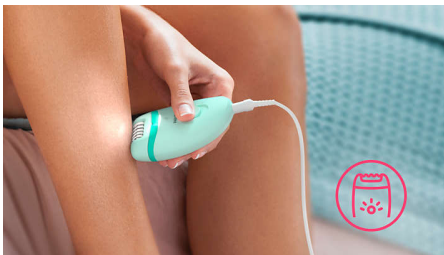

Opti-Light

Opti-Light hjelper deg å finne og fjerne selv de vanskeligste hårstråene