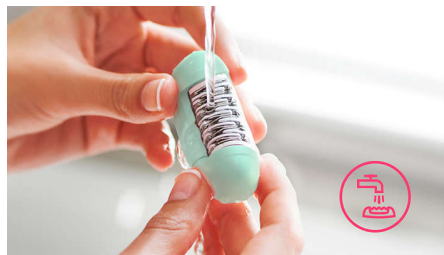

Tilbehør

- Smart luksuspinnsett med lys og speil

Enkel å bruke

- Opti-Light hjelper deg å finne og fjerne selv de vanskeligste hårstråene
- To hastighetsinnstillinger som får med både tynnere og tykkere hår
- Profilert, ergonomisk håndtak for komfortabel håndtering
- Liten nok til at du kan ta den med deg overalt
- 2 1,5 V AA-batterier medfølger
- Vaskbart epileringshode for ekstra renslighet og enkel rengjøring
- Miniepilatoren er ideell for sensitive områder som bikinilinen

Ergonomisk håndtak

Den avrundede formen passer perfekt i hånden din, noe som gir komfortabel hårfjerning. Den ser bra ut også!

Vaskbart epileringshode

Epilatoren har et vaskbart epileringshode. Hodet kan tas av og rengjøres under rennende vann for bedre hygiene