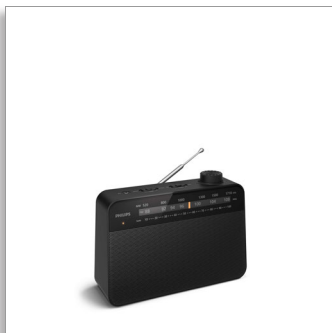

Philips
휴대용 FM/MW 라디오

FM/MW
아날로그 튜닝
AC 또는 배터리 전원

TAR2509

클래식한 동반자

라디오를 좋아하시나요? 주방, 차고, 정원에 이르기까지 이 휴대용 FM/MW 아날로그 라디오로 좋아하는 방송을 계속 들을 수 있습니다. 사운드가 훌륭하고 AC 또는 배터리 전원으로 작동하며 편리한 LED 표시등이 있어 주파수에 잘 맞춰졌는지 알 수 있습니다.

휴대용 FM/MW 라디오

- 클래식한 디자인, 뛰어난 수신 감도, 손쉬운 튜닝
- 아날로그 FM/MW 라디오
- 전통적인 스타일의 대형 튜닝 창
- LED 신호 표시등

좋아하는 방송국에 맞는 선명한 사운드

- 간단한 제어, 큰 볼륨 다이얼
- 깨끗하고 선명한 사운드, 3.5" 스피커
- 개인 청취용 헤드폰 포트
- 뉴스 모드와 음악 모드 사이를 전환합니다. 톤 컨트롤

어디서나 간편하게 전원 공급

- 어디에나 설치 가능
- AC 또는 배터리 작동 (D 사이즈 배터리 2개)
- 규격 : 210x149x67mm

PHILIPS

휴대용 FM/MW 라디오
FM/MW 아날로그 튜닝, AC 또는 배터리 전원

사양

사운드

- 출력 파워 (RMS): 300mW
- 음향 시스템: 모노
- 음향 향상 기능: 톤 컨트롤
- 볼륨 컨트롤: 회전식 (아날로그)

간단한 제어

이 라디오에서는 볼륨 컨트롤을 찾을 필요가 없습니다! 큰 볼륨 다이얼 외에도 FM/MW 신호와 사운드 모드를 전환하는 스위치가 라디오 상단에 장착되어 있습니다. 개인 청취용 헤드폰 포트도 있습니다.

어디에나 설치 가능

이 라디오로 어디서든 원하는 방송을 청취할 수 있습니다. 라디오를 벽면 콘센트에 꽂거나 D 사이즈 배터리 2 개를 끼워서 밖으로 나가면 됩니다. 발코니에서 와인 한 잔을 즐기거나 뒷마당에서 피크닉을 즐길 때 완벽한 동반자가 되어줄 것입니다.