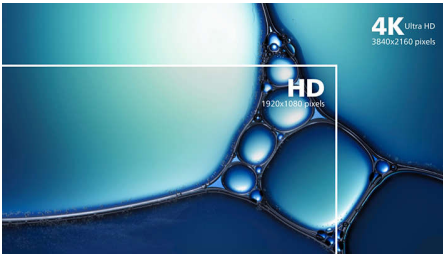

ウルトラクリア 4K UHD 解像度

高性能パネルを採用した、このフィリップスのディスプレイは、ウルトラクリア 4K UHD (3840 x 2160) 解像度の映像を実現します。3D グラフィックアプリケーションを使用し、CAD できわめて詳細な画像を必要とする方や、膨大な量のスプレッドシートで財務ウィザードを使用する方も、フィリップスのディスプレイなら、映像やグラフィックを鮮やかに表示することができます。