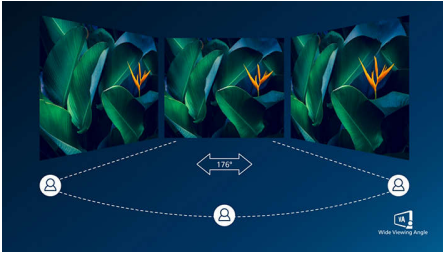

手軽に楽しむ

- マルチメディア用内蔵ステレオスピーカー
- 便利な VESA 取り付け金具
- HDMI による汎用的なデジタル接続
- DisplayPort 接続で最高のビジュアルを実現

優れた画質

- ワイドアングル表示により、高画質を実現する VA ディスプレイ
- ウルトラクリア 4K UHD (3840x2160) 解像度で精確性を実現
- 実物に近いカラフルな表現を実現するハイダイナミックレンジ (HDR)

特長

VA ディスプレイ

フィリップスの VA LED ディスプレイは、高度なパーティカルアライメント（垂直配向）テクノロジーを採用し、極めて鮮明で明るい画像向けに非常に高いスタティックコントラスト比を実現します。このディスプレイは、標準的なオフィス用途はもちろんのこと、特に写真、ウェブの閲覧、映画、ゲーム、要求の厳しいグラフィックス系用途に最適です。最適化されたピクセル管理テクノロジーにより 176/176 度の超広視野角を提供し、画像をくっきりと表示します。

内蔵ステレオスピーカー

1組の高品質ステレオスピーカーがディスプレイデバイスに組み込まれています。スピーカーが見える前方放射型、見えない下方放射型、上方放射型、後方放射型など、モデルとデザインにより異なります。

特長

DisplayPort 接続

DisplayPort は、データを変換せずに PC からモニターへ転送するデジタルリンクです。DVI 基準よりも高い性能を持つこのポートは、最長 15 メートルのケーブルに対応し、最高 10.8 Gbps/秒のデータ転送を行うことができます。この高いパフォーマンスと無遅延により、最速のイメージングとリフレッシュレートを得られるため、一般的なオフィスや家庭での用途のほか、要求の厳しいゲームや映画、ビデオ編集などの用途の選択肢と