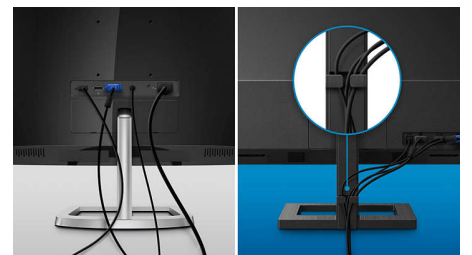

ローブルーモードとちらつき防止テクノロジーは、主にモニターを長時間見続けることが原因で発生する目の負担や疲れを軽減するために開発されました。

EasyRead モード

活字を読むのに最適な EasyRead モード

EasySelect メニューのトグルキー

控えめに配置された EasySelect メニューのトグルキーにより、画面上のメニューでモニター設定をすばやく、簡単に調整できます。

ケーブル収納

ケーブル収納は、ディスプレイデバイスの使用に必要なケーブルやワイヤーを整理して、ワークスペースをすっきりと整頓できる親切な設計です。

内蔵ステレオスピーカー

1組の高品質ステレオスピーカーがディスプレイデバイスに組み込まれています。スピーカーが見える前方放射型、見えない下方放射型、上方放射型、後方放射型など、モデルとデザインにより異なります。

特長

DisplayPort 接続

DisplayPort は、データを変換せずに PC からモニターへ転送するデジタルリンクです。DVI 基準よりも高い性能を持つこのポートは、最長 15 メートルのケーブルに対応し、最高 10.8 Gbps/秒のデータ転送を行うことができます。この高いパフォーマンスと無遅延により、最速のイメージングとリフレッシュレートを得られるため、一般的なオフィスや家庭での用途のほか、要求の厳しいゲームや映画、ビデオ編集などの用途の選択肢と

しても最適です。また、DisplayPort は、さまざまなアダプターの使用を通じた相互運用性も念頭に置いています。

便利な VESA 取り付け金具

便利な VESA 取り付け金具

HDMI 対応

HDMI 対応デバイスは、High-Definition Multimedia Interface (HDMI) の入力を受け付けるために必要なすべてのハードウェアを装備しています。1 本の HDMI ケーブルを通じて、PC または AV の任意のソースから高品質のデジタルビデオとオーディオを送信することが可能になります (セットトップボックス、DVD プレイヤー、A/V 受信機、ビデオカメラを含む)。