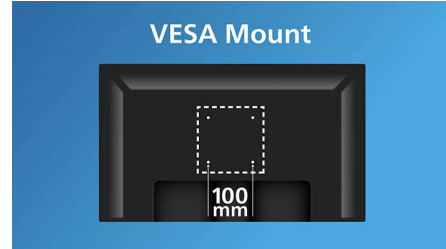

内蔵ステレオスピーカー

1組の高品質ステレオスピーカーがディスプレイデバイスに組み込まれています。スピーカーが見える前方放射型、見えない下方放射型、上方放射型、後方放射型など、モデルとデザインにより異なります。

特長

DisplayPort 接続

DisplayPort は、データを変換せずに PC からモニターへ転送するデジタルリンクです。DVI 基準よりも高い性能を持つこのポートは、最長 15 メートルのケーブルに対応し、最高 10.8 Gbps/秒のデータ転送を行うことができます。この高いパフォーマンスと無遅延により、最速のイメージングとリフレッシュレートを得られるため、一般的なオフィスや家庭での用途のほか、要求の厳しいゲームや映画、ビデオ編集などの用途の選択肢と

しても最適です。また、DisplayPort は、さまざまなアダプターの使用を通じた相互運用性も念頭に置いています。

便利な VESA 取り付け金具

便利な VESA 取り付け金具

HDMI 対応

HDMI 対応デバイスは、High-Definition Multimedia Interface (HDMI) の入力を受け付けるために必要なすべてのハードウェアを装備しています。1 本の HDMI ケーブルを通じて、PC または AV の任意のソースから高品質のデジタルビデオとオーディオを送信することが可能になります (セットトップボックス、DVD プレイヤー、A/V 受信機、ビデオカメラを含む)。

仕様

画像／表示

パネルサイズ: 31.5 インチ／80 cm

縦横比: 16:9

液晶パネルの種類: VA LCD

バックライトの種類: W-LED システム

ピクセルピッチ: 0.18159 x 0.18159 mm

明るさ: 300 cd/m²