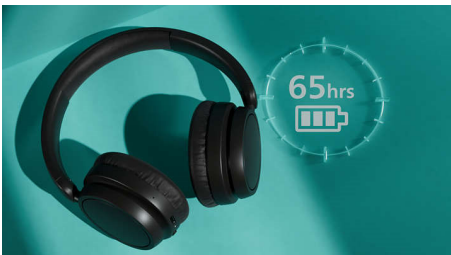

播放時間達 65 小時

這款無線耳機可提供達 65 小時的播放時間，足以讓您聆聽豐富的播放清單。透過

USB-C，只要 2 小時即可完全充電，也可快速充電 5 分鐘，便有足夠電力讓音樂持續播放 3 小時。