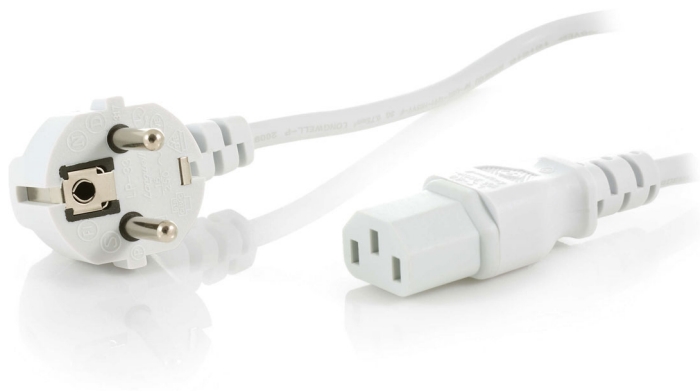

Philips Philips Avent
Kabel za napajanje

Sterilizatori

Europske države
2 iglice
Bijela

SCF915/01

Povezuje sterilizator sa strujnom utičnicom

Provjerite kompatibilnost u nastavku

Ovim kabelom možete povezati električni parni sterilizator Philips Avent s električnom mrežom.

Jednostavnost upotrebe zamjenskih dijelova tvrtke Philips

- Jednostavno obnovite proizvod originalnim dijelovima tvrtke Philips

PHILIPS

Kabel za napajanje
Sterilizatori Europske države, 2 iglice, Bijela

SCF915/01

Specifikacije

Dijelovi koji se mogu zamijeniti

- Odgovara modelima proizvoda: SCF274/01, SCF274/02, SCF276/01, SCF276/02, SCF278/01,

SCF278/02, SCF278/53, SCF292/01, SCF292/13, SCF292/15, SCF292/31, SCF302/01, SCF302/13, SCF302/60, SCF312/01, SCF312/13, SCF312/60