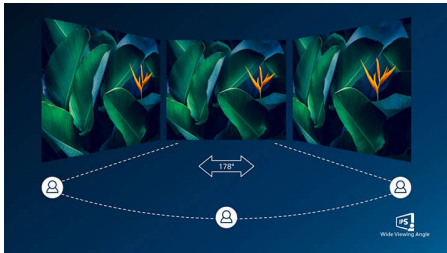

手軽に楽しむ

- HDMI による汎用的なデジタル接続
- マルチメディア用内蔵ステレオスピーカー
- 1 本の USB-C ケーブルでノート PC を接続

手軽に楽しむ

- 便利な VESA 取り付け金具

手軽に楽しむ

- 高さ調節することにより、人間工学に基づいた快適性を実現

優れた画質

- IPS LED ワイド表示テクノロジーで画像と色を正確に表現

特長

IPS テクノロジー

IPS ディスプレイは、178/178 度の超広視野角を実現する先進テクノロジーを採用し、ほぼどの角度からでもディスプレイを見ることができます。IPS ディスプレイは、標準的な TN パネルと異なり、画像を鮮やかな色彩でくっきりと表示します。このため、写真、映画、ウェブの閲覧だけでなく、色の正確性や一貫した明るさを常に求める専門用途にも最適です。

ウルトラクリア 4K UHD 解像度