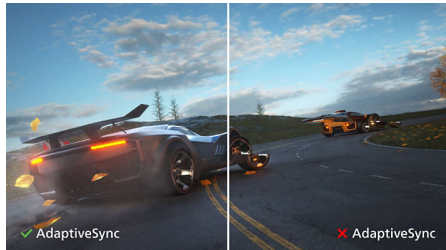

ハイダイナミックレンジは今までとはまったく違う新しいビジュアル体験を提供します。驚異的な明るさ、他にはないコントラスト、魅惑的な色彩

で、明るい部分はさらに明るく、暗い部分はより深く表現することにより、実物さながらのイメージを再現します。従来のディスプレイでは表現しきれなかった色を再現できるため、見る人を魅了し、感情を刺激するビジュアル体験を創造します。

Adaptive-Sync テクノロジー

ゲームをプレイするのに、動きがぎこちなかったり、映像が壊れていたのでは話になりません。Adaptive-Sync テクノロジーと、スムーズですばやいリフレッシュ、超高速レスポンスタイムにより、事実上どのようなフレームレートでも滑らかにアーチファクトのないパフォーマンスを実現します。

ローブルーモードとちらつき防止

ローブルーモードとちらつき防止テクノロジーは、主にモニターを長時間見続けることが原因で発生する目の負担や疲れを軽減するために開発されました。

EasyRead モード

活字を読むのに最適な EasyRead モード

EasySelect メニューのトグルキー

控えめに配置された EasySelect メニューのトグルキーにより、画面上のメニューでモニター設定をすばやく、簡単に調整できます。