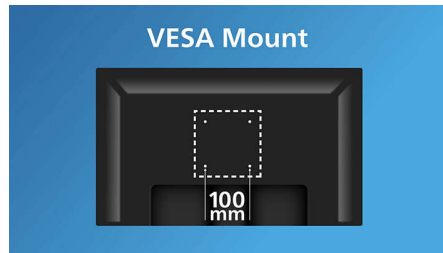

便利な VESA 取り付け金具

便利な VESA 取り付け金具