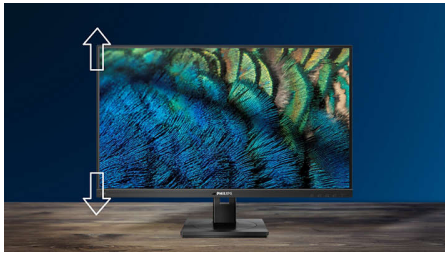

内蔵ステレオスピーカー

1組の高品質ステレオスピーカーがディスプレイに組み込まれています。スピーカーが見える前方放射型、見えない下方放射型、上方放射型、後方放射型など、モデルとデザインにより異なります。

特長

高さ調節可能な Ergo ベース

高さ調節可能な Ergo ベースは、傾斜だけでなく高さも調節できる「人にやさしい」フィリップスモニターベースです。ユーザーは自分の好みに合わせて、最大の快適性と効率を実現するようモニターを調節することができます。

便利な VESA 取り付け金具

便利な VESA 取り付け金具

USB-C 接続

このフィリップスディスプレイには、電源供給可能な USB type-C コネクタが付いています。インテリジェントで柔軟性に優れた電源管理によって、対応デバイスへ直接電源供給が可能です。スリムで裏表の区別のない USB-C コネクタが、1本のケーブルで簡単な接続を実現します。デバイスに電源供給や充電をしながら、高解像度ビデオの視聴や超高速データ転送もできます。