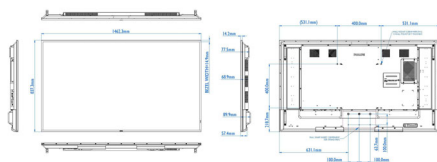

Âm thanh

- Loa tích hợp: 2 x 10W RMS

Công suất

- Mạng lưới điện: 100 ~ 240 VAC, 50 ~ 60 Hz

- Tiêu thụ (Điện hình): 179 W
- Mức tiêu thụ (Tối đa): 309 W
- Tiêu thụ năng lượng khi chờ: <0,5 W
- Lớp nhãn năng lượng: G

Độ phân giải màn hình được hỗ trợ

- Định dạng máy tính: 1920 x 1080, 60 Hz, 1680 x 1050, 60Hz, 1600 x 900, 60Hz, 1024 x 768, 60 Hz, 1280 x 1024, 60 Hz, 1280 x 720, 60 Hz, 1440 x 900, 60 Hz, 3840 x 2160, 30, 60Hz, 640 x 480, 60Hz, 800 x 600, 60Hz
- Định dạng video: 1080i, 50, 60Hz, 576p, 50Hz, 576i, 50Hz, 480p, 60Hz, 480i, 60Hz, 1080p, 50, 60 Hz, 2160p, 24, 30, 60Hz, 720p, 50,60 Hz

Kích thước

- Chiều rộng cả bộ: 1462,3 mm
- Khối lượng sản phẩm: 28,1 kg
- Chiều cao cả bộ: 837,3 mm
- Chiều sâu cả bộ: 89,9 (D@Tay cầm)/68,9(D@Giá treo tường) mm
- Chiều rộng cả bộ (inch): 57,57 inch
- Chiều cao cả bộ (inch): 32,96 inch
- Gắn tường: 400mm (Ngang) x 400mm (Dọc), M6
- Chiều sâu cả bộ (inch): 3,54(D@Handle)/ 2,71(D@Wall mount) inch
- Độ rộng đường viền: 14,9 mm (Kể cả khung viền)
- Trọng lượng sản phẩm (lb): 61,95 lb

Điều kiện vận hành

- Độ cao so với mực nước biển: 0 ~ 3000 m
- Phạm vi nhiệt độ (vận hành): 0 ~ 40 °C
- MTBF: 50.000 giờ
- Phạm vi nhiệt độ (bảo quản): -20 ~ 60 °C
- Phạm vi độ ẩm (vận hành) [RH]: 20 ~ 80% (không ngưng tụ)
- Phạm vi độ ẩm (bảo quản) [RH]: 5 ~ 95% (không ngưng tụ)

Ứng dụng đa phương tiện

- Video phát lại USB: MPEG, H.263, H.264, H.265
- Hình ảnh phát lại USB: BMP, JPEG, PNG
- Âm thanh phát lại USB: AAC, HEAAC, MPEG

Trình phát tích hợp

- CPU: 2 A53 + 2 A73
- GPU: ARM Mali G51
- Bộ nhớ: DDR 3GB
- Lưu trữ: eMMC 32 GB

Ngày phát hành
2024-05-24

Phiên bản: 1.1.1

EAN: 87 12581 76931 4

© 2024 Tập đoàn Koninklijke Philips N.V.
Bản quyền đã được bảo hộ.

Các thông số có thể thay đổi mà không cần thông báo.
Các nhãn hiệu thuộc sở hữu của tập đoàn Koninklijke Philips N.V. hoặc của các chủ sở hữu tương ứng.

www.philips.com