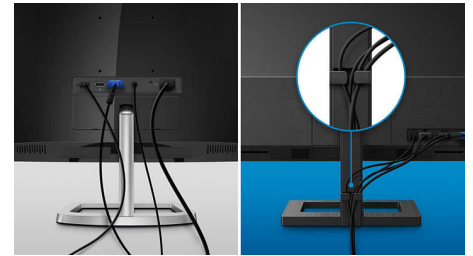

Quản lý cáp

Quản lý cáp là một thiết kế tiện lợi giúp duy trì không gian làm việc gọn gàng bằng cách tổ chức dây cáp và dây điện để vận hành thiết bị màn hình.