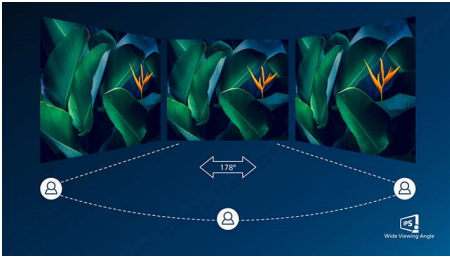

Các tính năng được thiết kế dành cho bạn

- Phím chuyển đổi menu EasySelect cho phép truy cập nhanh chóng vào menu trên màn hình
- Chế độ EasyRead cho trải nghiệm xem giống như đọc báo
- Sắp xếp dây cáp, giúp làm giảm tình trạng lộn xộn, mang đến không gian làm việc gọn gàng
- Chế độ LowBlue và Không nhấp hình bảo vệ đôi mắt của bạn

Dễ sử dụng

- Giá lắp VESA mang đến sự tiện lợi
- HDMI đảm bảo kết nối kỹ thuật số đa năng

Chất lượng hình ảnh cao cấp

- Tốc độ làm mới 100Hz cho hình ảnh siêu mịn
- Màn hình Full HD 16:9 cho hình ảnh chi tiết sinh động
- Công nghệ góc nhìn rộng IPS LED cho độ chính xác hình ảnh và màu sắc
- Thời gian phản hồi hình ảnh chuyển động (MPRT) 1ms cho hình ảnh sinh động và chơi game mượt mà

PHILIPS

Màn hình LCD Full HD
Dòng 1000 27" (68,6 cm), 1920 x 1080 (Full HD)

Những nét chính

Công nghệ IPS

Màn hình IPS sử dụng công nghệ tiên tiến cho bạn góc nhìn rộng 178/178 độ, cho phép xem màn hình từ gần như bất kỳ góc nào. Không như bảng TN chuẩn, màn hình IPS cho bạn hình ảnh sinh động cao với màu sắc sống động, giúp cho màn hình không chỉ lý tưởng cho các ứng dụng xem ảnh, video và duyệt web, mà cho cả các ứng dụng chuyên nghiệp yêu cầu luôn có độ chính xác màu và độ sáng ổn định.

Thời gian phản hồi hình ảnh chuyển động (MPRT) 1ms

Thời gian phản hồi hình ảnh chuyển động (MPRT) là một cách thức trực quan hơn để mô tả thời gian phản hồi, trong đó để cập trực tiếp đến thời lượng từ khi nhìn thấy mờ cho đến khi hình ảnh hiển thị rõ nét. Màn hình chơi game này của Philips với MPRT 1 ms giúp loại bỏ hiệu quả hiện tượng nhòe và mờ chuyển động, mang lại hình ảnh sắc nét và chính xác để nâng cao trải nghiệm chơi game. Đây chính là sự lựa chọn hoàn hảo để chơi game cảm giác mạnh và game thi đấu tốc độ cao.