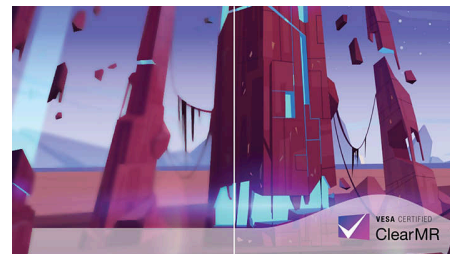

VESA ClearMR 9000

Prethodno je zamućenje slike mereno pomoću MRPT. VESA Certified ClearMR predstavlja alternativu za MRPT i zamućenje se meri putem digitalne kamere velike brzine. Za monitore koji uđu u program i dobiju sertifikat VESA Certified ClearMR možete da budete sigurni da imate preciznu procenu kvaliteta zamućenja monitora. Svaki sertifikat definiše se CMR opsegom; a najviši nivo je VESA ClearMR 9000. Pošto je ovaj monitor klasifikovan kao ClearMR 9000, ima najvišu klasifikaciju za kvalitet slike, što podrazumeva najmanje ukupnog zamućenja.