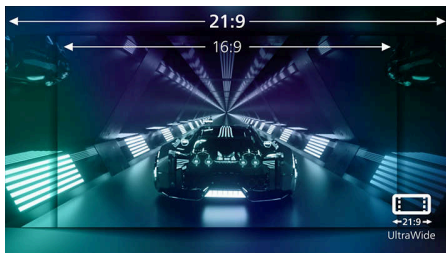

Napravljen za brzu akciju

- Režim za igre SmartImage, optimizovan za igrače
- VESA ClearMR 9000: za najviši kvalitet slike

Obuhvatajući vizuelni efekti

- Zaobljeni dizajn ekrana za dodatno opčinjuće iskustvo
- Ultra Wide-Color – širi opseg boja za živopisnu sliku
- CrystalClear slika uz UltraWide QHD rezoluciju od 3440 x 1440 piksela
- DisplayHDR™ TrueBlack 400 daje neverovatne detalje u senkama
- QD OLED za superiorne boje i živopisnu sliku

Curved Gaming Monitor

QD OLED monitor za igranje

34M2C6500/00

Važne karakt.

UltraWide CrystalClear slika

Ovi Philips monitori daju CrystalClear, UltraWide Quad HD 3440 x 1440 sliku. Zahvaljujući panelima visokih performansi sa velikom gustoćom piksela i širokim uglovima gledanja 178/178, ovi novi monitori oživljavaju slike i grafiku. UltraWide format 21:9 omogućava veću produktivnost uz više mesta za paralelno poređenje i više vidljivih kolona u unakrsnim tabelama. Bez obzira na to da li ste zahtevni profesionalac koji traži izuzetno detaljne informacije za CAD-CAM rešenja ili finansijski mag koji radi sa ogromnim unakrsnim tabelama, Philips monitori daju CrystalClear sliku.