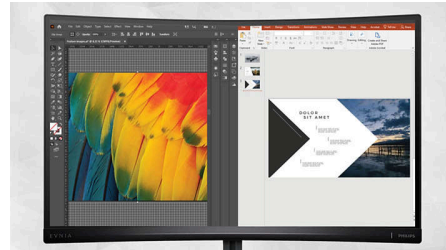

Tehnologija MultiView

Uz Philips MultiView monitor izuzetno visoke rezolucije, sada možete da iskusite raznovrsne opcije povezivanja. MultiView omogućava aktivno dvostruko povezivanje i prikazivanje, pa istovremeno možete da radite sa više uređaja, kao što su PC i laptop, za složeno istovremeno obavljanje više zadataka.