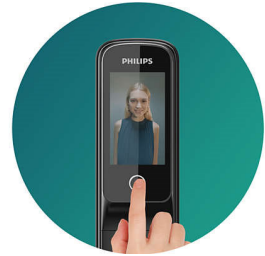

Philips 7000 series
Kunci pintu cerdas
pengenalan wajah

Interkom video jarak jauh

Buka kunci dengan pengenalan
wajah 3D
Layar IPS 4 inci
Koneksi Wi-Fi realtime

DDL709NCAFBW

Menangkap ID wajah Anda dengan cerdas

Dilengkapi interkom video jarak jauh

Kunci pintar kami langsung mengirimkan notifikasi ke Program WeChat Mini saat tamu

membunyikan bel pintu. Hanya dengan satu ketukan, Anda dapat menggunakan interkom dua arah secara real-time dan melihat situasi di luar dari jarak jauh. Selain itu, kunci secara otomatis mengambil foto atau merekam video saat bel pintu ditekan. Dengan begitu, Anda dapat selalu memeriksa informasi tamu melalui riwayat akses, meskipun tidak terhubung.

Pelacakan gerakan pintar

Dilengkapi dengan sensor ultrasonik, lubang intip pintu Philips DDL708-FVP-7HW secara otomatis melacak gerakan dan mengirim notifikasi ke WeChat Mini Program ketika seseorang bergerak dalam jarak 2 meter* dari pintu depan. Modul pengenalan wajah juga mulai berfungsi saat seseorang mendekati pintu dari jarak kurang dari 1 meter, memberikan autentikasi cepat tanpa penundaan.

Layar IPS 4 inci

Rasakan kemudahan melihat lingkungan sekitar pintu dan riwayat akses Anda dengan layar IPS 4 inci pada unit dalam ruangan. Cukup ketuk tombol untuk melihat tampilan yang jelas di luar, dan matikan layar dengan satu ketukan lagi, yang memudahkan bagi para lansia dan anak-anak. Selain itu, Anda dapat menyesuaikan kecerahan layar dan batas waktu mode mati melalui WeChat Mini Program.