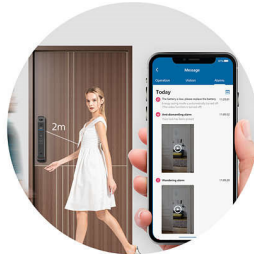

Koneksi Wi-Fi realtime

Kunci pintu dengan pengenalan wajah Philips mendukung koneksi Wi-Fi sehingga Anda dapat terus mengetahui informasi terbaru secara real-time. Setelah terhubung dengan WeChat Mini Program, Anda dapat melihat riwayat akses, mengirim kode PIN sementara dari jarak jauh, dan memeriksa situasi langsung di depan pintu hanya dengan mengetuk tombol video.

Dilengkapi interkom video jarak jauh

Kunci pintar kami langsung mengirimkan notifikasi ke Program WeChat Mini saat tamu

membunyikan bel pintu. Hanya dengan satu ketukan, Anda dapat menggunakan interkom dua arah secara real-time dan melihat situasi di luar dari jarak jauh. Selain itu, kunci secara otomatis mengambil foto atau merekam video saat bel pintu ditekan. Dengan begitu, Anda dapat selalu memeriksa informasi tamu melalui riwayat akses, meskipun tidak terhubung.

Penyimpanan cloud*

Jika kunci mendeteksi adanya hal yang tidak biasa di luar, kunci akan merekam video dan mengunggahnya ke server penyimpanan cloud dengan enkripsi. Meskipun kunci rusak atau tidak berfungsi, informasi yang tersimpan di server cloud kecil kemungkinannya untuk hilang dan dapat diakses kapan saja melalui WeChat Mini Program.

Pelacakan gerakan pintar

Dilengkapi dengan sensor ultrasonik, lubang intip pintu Philips DDL708-FVP-7HW secara otomatis melacak gerakan dan mengirim notifikasi ke WeChat Mini Program ketika seseorang bergerak dalam jarak 2 meter* dari pintu depan. Modul pengenalan wajah juga mulai berfungsi saat seseorang mendekati pintu dari jarak kurang dari 1 meter, memberikan autentikasi cepat tanpa penundaan.