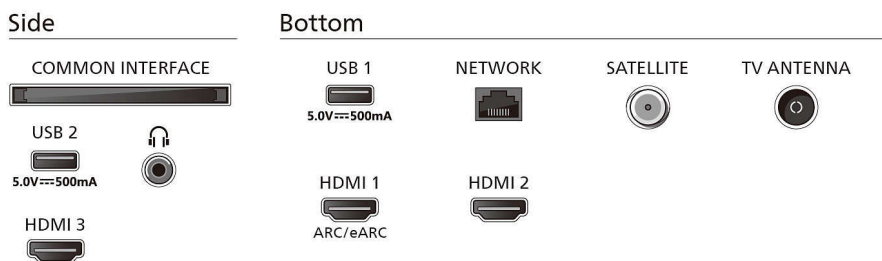

Ondersteunde HDMI-videofuncties

- Gaming: ALLM, HDMI VRR
- HDR: HLG, HDR10, Compatibel met HDR10+

Europese energiekaart

- EPREL-registratienummers: 1879889
- Energieklasse voor SDR: F
- Stroomverbruik voor SDR wanneer ingeschakeld:

77 kWh/1000 u

- Energieklasse voor HDR: G
- Stroomverbruik voor HDR wanneer ingeschakeld: 136 kWh/1000 u
- Energieverbruik wanneer uitgeschakeld: n.v.t.
- Netwerkstand-bymodus: 2,0 W
- Gebruikte panel-technologie: LED-LCD

Vermogen

- Netspanning: LED-LCD
- Stroomverbruik in stand-bystand: minder dan 0,5 W

Accessoires

- Meegeleverde accessoires: Afstandsbediening, 2 AAA-batterijen, Tafelstandaard, Voedingskabel, Snelle gebruikershandleiding, Brochure met wettelijk verplichte informatie en veiligheidsgegevens

Ontwerp/Design

- Kleuren van de TV: Matzwarte rand
- Ontwerp van de standaard: Zwarte voetjes

Afmetingen

- Afstand tussen 2 standaarden: 732 mm
- Geschikt voor wandmontage: 200 x 300 mm
- TV zonder standaard (B x H x D): 1231 x 723 x 82 mm
- TV met standaard (B x H x D): 1231 x 736 x 247 mm
- Kartonnen verpakking (B x H x D): 1360 x 840 x 160 mm
- Gewicht van TV zonder standaard: 14,2 kg
- Gewicht van TV met standaard: 14,4 kg
- Gewicht (incl. verpakking): 17,2 kg

Connections

Publicatiedatum
2024-05-11

Versie: 1.1.1

EAN: 87 18863 04121 5

© 2024 Koninklijke Philips N.V.
Alle rechten voorbehouden.

Specificaties kunnen zonder voorafgaande kennisgeving worden gewijzigd. Handelsmerken zijn het eigendom van Koninklijke Philips N.V. en hun respectieve eigenaren.

www.philips.com

* Deze televisie bevat lood in bepaalde onderdelen of componenten waarvoor geen alternatieve technologie bestaat, in overeenstemming met bestaande vrijstellingsclausules van de RoHS-richtlijn.

* De TV biedt ondersteuning voor gratis DVB-uitzendingen. Mogelijk worden bepaalde DVB-aanbieders niet ondersteund. Ga voor een recente lijst met aanbieders naar het gedeelte met veelgestelde vragen van de ondersteuningswebsite van Philips. Voor bepaalde aanbieders zijn voorwaarden en een abonnement vereist. Neem voor meer informatie contact op met uw aanbieder.

* Het aanbod van Smart TV-apps verschilt per TV-model en land. Ga voor meer informatie naar: www.philips.com/smarty.

* Philips TV Remote-app en verwante functionaliteiten verschillen per TV-model, provider en land, smart device-model en besturingssysteem. Ga voor meer informatie naar: www.philips.com/TVRemoteapp.

* Elektronische Programma Gids (EPG) en actuele gegevens (tot 8 dagen) zijn afhankelijk van land en kabelmaatschappij.

* Netflix-abonnement vereist. Onderhevig aan de voorwaarden op <https://www.netflix.com>

* Amazon Prime is beschikbaar in geselecteerde talen en landen.

* Amazon, Alexa en alle gerelateerde logo's zijn handelsmerken van Amazon.com, Inc. of haar dochterondernemingen. Amazon Alexa is beschikbaar in geselecteerde talen en landen.

* De knop voor (over-the-top) mediadiensten op de afstandsbediening verschilt per land. Raadpleeg het daadwerkelijke product in de doos.

* Google Assistant is beschikbaar in verschillende talen en landen, specifiek voor producttypen.