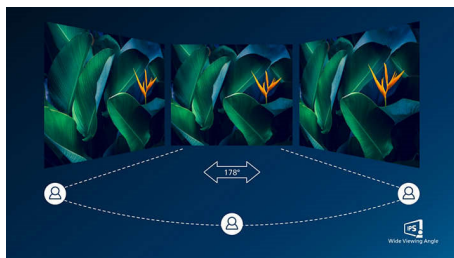

27E1N1300A/11

特長

100Hz で高速更新

このフィリップスディスプレイは、画面イメージを1秒あたり最大100回更新します。これは、標準的なディスプレイよりはるかに高速です。また、100Hzのフレームレートにより、ゲーマーは敵の動きを極めてスムーズに表示する重要な画像を確認できるため、簡単に照準を合わせることができます。

1ms MPRT のすばやい応答

MPRT (動画応答時間) は、より直感的に応答性能を示す方法で、不鮮明なノイズが見られてからクリーンでくっきりした画像になるまでの時間を直接参照します。1ms MPRT のフィリップスゲーミングモニターは、スミアやモーションブラーを効果的に排除し、ゲーミングエクスペリエンスを向上させるために、よりシャープで正確なビジュアルを提供します。スリル満点のゲームプレイに最適です。

USB-C 接続

このフィリップスディスプレイには、電源供給可能な USB type-C コネクタが付

いています。インテリジェントで柔軟性に優れた電源管理によって、対応デバイスへ直接電源供給が可能です。スリムで裏表の区別のない USB-C コネクタが、1本のケーブルで簡単な接続を実現します。デバイスに電源供給や充電をしながら、高解像度ビデオの視聴や超高速データ転送もできます。

IPS テクノロジー

IPS ディスプレイは、178/178 度の超広視野角を実現する先進テクノロジーを採用し、ほぼどの角度からでもディスプレイを見ることができます。IPS ディスプレイは、標準的な TN パネルと異なり、画像を鮮やかな色彩でくっきりと表示します。このため、写真、映画、ウェブの閲覧だけでなく、色の正確性や一貫した明るさを常に求める専門用途にも最適です。

16:9 フル HD ディスプレイ

画質は重要です。従来のディスプレイも高品質を提供していますが、期待されているのはそれ以上のものです。このディスプレイは、高性能フル HD 解像度 (1920 x 1080) を備えています。細部までくっきり再現するフル HD に、高輝度で驚異のコントラストにリアルなカラーを組み合わせ、現実さながらの画像が期待できます。

内蔵ステレオスピーカー

1組の高品質ステレオスピーカーがディスプレイデバイスに組み込まれています。スピーカーが見える前方放射型、見えない下方放射型、上方放射型、後方放射型など、モデルとデザインにより異なります。