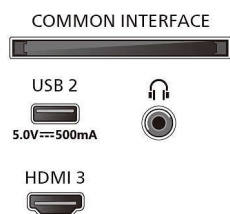

HDMI-videofunktioner som stöds

- Spel: ALLM, HDMI VRR
- HDR: HLG, HDR10, HDR10+-kompatibel

EU-energikort

- EPREL-registreringsnummer: 1830155
- Energiklass för SDR: G
- Krav på strömförsörjning i påslaget läge för SDR: 84 kWh/1 000 tim.
- Energiklass för HDR: G
- Krav på strömförsörjning i påslaget läge för HDR:

- 138 kWh/1 000 tim.
- Strömförbrukning i av-läge: saknas
- Nätverksanslutet standbyläge: mindre än 0,3 W
- Panelteknik som används: LED-LCD

Effekt

- Strömsparfunktioner: Automatisk avstängningstimer, Stäng av bild (för radio), Ekoläge, Ljussensor

Tillbehör

- Tillbehör som medföljer: Fjärrkontroll, 2 x AAA-batterier, Bordsställning, Nätkabel, Snabbguide, Broschyr med juridisk information och säkerhetsinformation

Design

- TV:ns färg: Mattsvart ram
- Stativdesign: Antracitgrå fötter

Mått

- Avstånd mellan 2 stativ: 737 mm
- Kompatibel med väggfäste: 200 x 300 mm

AMBILIGHT tv

4K UltraHD

TITAN OS

Dolby Atmos

Ready for gaming

Connections

Side

Bottom