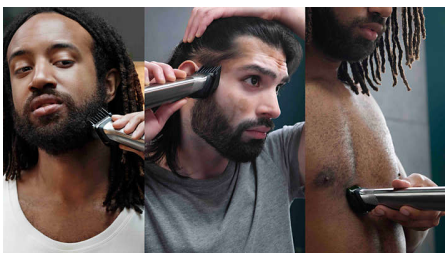

12 outils pour le visage, les cheveux et le corps

La tondeuse multistyle Philips tout-en-un est fournie avec 12 accessoires pour tout le corps.