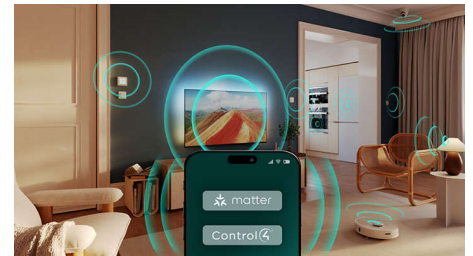

Nahtlose Steuerung

Dank der nahtlosen Kompatibilität mit Matter und Control4 können Sie diesen 4K Ambilight TV ganz einfach in Ihr bestehendes Smart Home-Netzwerk integrieren.

AMBILIGHT tv

4K UltraHD

TITAN OS

Dolby Atmos

Ready for gaming