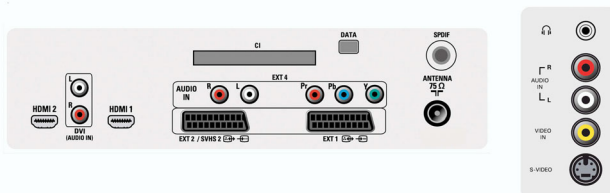

Encintes

- Haut-parleurs intégrés: 2

Connectivité

- Nombre de péritel: 2
- Connexions avant/latérales: Entrée audio G/D, Entrée CVBS, Sortie casque, Entrée S-Vidéo
- Ext. 1 SCART/péritel: Audio G/D, Entrée/sortie CVBS, RVB
- Ext. 2 SCART: Audio G/D, Entrée/sortie CVBS, Sortie RVB, Entrée S-Vidéo
- Autres connexions: Antenne IEC75, Sortie S/PDIF (coaxiale), Interface commune
- Ext. 4: YUV
- Ext. 5: HDMI
- Ext. 6: HDMI

Alimentation

- Alimentation: 90 - 240 V CA
- Puissance électrique: 220 - 240 V CA +/- 10 %
- Température ambiante: De 5 °C à 40 °C
- Consommation électrique: 150-205 W
- Consommation en veille: 2 W

Accessoires

- Accessoires fournis: Support de table, Cordon d'alimentation, Guide de démarrage rapide, Mode d'emploi, Carte d'enregistrement, Certificat de

- garantie, Télécommande, Piles pour télécommande
- Accessoires en option: Meuble

Dimensions

- Largeur de l'appareil: 1 100 millimètre
- Hauteur de l'appareil: 609 millimètre
- Profondeur de l'appareil: 120,5 millimètre
- Poids du produit: 25,1 kg
- Largeur de la boîte: 1191 millimètre
- Hauteur de la boîte: 821 millimètre
- Profondeur de la boîte: 330 millimètre
- Poids (emballage compris): 31,5 kg
- Compatible avec un montage mural: 800 x 400 mm
- Largeur (base comprise): 964 millimètre
- Hauteur (base comprise): 657 millimètre
- Profondeur (base comprise): 240 millimètre

Date de publication
2024-05-06

Version: 5.0.7

EAN: 87 10895 94781 7

© 2024 Koninklijke Philips N.V.
Tous droits réservés.

Les caractéristiques sont sujettes à modification sans préavis. Les marques commerciales sont la propriété de Koninklijke Philips N.V. ou de leurs détenteurs respectifs.

www.philips.com