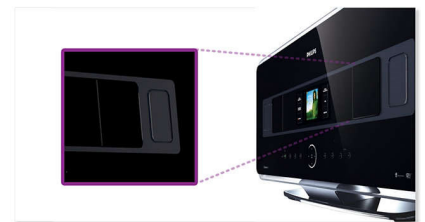

Système d'enceintes Super Sound Panel

Grâce à leur technologie d'avant-garde, les enceintes Super Sound Panel à la ligne compacte et ultraplate produisent un son de haute qualité sur l'ensemble de la gamme.

Amplificateur de classe D

Amplification puissante et encombrement réduit ! L'amplificateur numérique de classe D convertit un signal analogique en signal numérique, puis l'amplifie numériquement. Ce signal traverse ensuite un filtre de démodulation avant d'atteindre la sortie finale. La sortie numérique amplifiée offre tous les avantages de l'audio numérique, par-dessus tout une meilleure qualité de son. De plus, l'amplificateur de classe D génère plus de 90 % d'efficacité par rapport aux amplificateurs traditionnels AB.