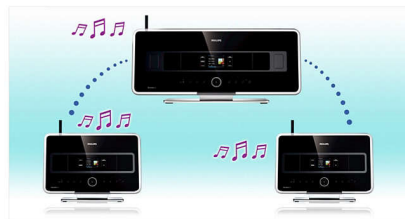

Ma musique partout - mode soirée !

Devenez un véritable disc-jockey chez vous grâce à la fonction « Ma musique partout » : diffusez simultanément votre musique favorite depuis le centre Streamium sans fil sur tous les satellites situés dans les différentes pièces. Idéal pour faire une soirée à la maison !