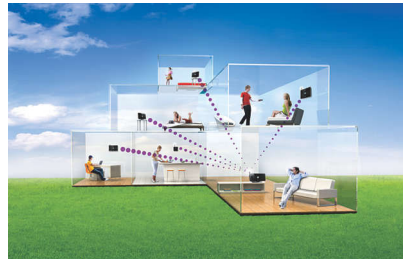

## Diffusion sans fil

Grâce à la diffusion sans fil, vous n'avez plus besoin de télécharger et stocker de gros fichiers sur votre appareil audio. Vous pouvez écouter vos morceaux préférés directement sur tous les satellites... en même temps. Écoutez votre musique dans toutes les pièces grâce à la fonction « Ma musique me suit » sans devoir parcourir à nouveau toutes les pistes et relancer la lecture. La fonction « Ma musique partout » diffuse simultanément votre musique depuis le Centre Streamium sur tous les satellites. Et avec la fonction « Chacun sa musique », chaque membre de la famille peut écouter les morceaux sélectionnés dans sa collection musicale depuis n'importe quelle pièce de la maison équipée d'un Centre Streamium ou d'un satellite.

## Universal Plug-and-Play

Le standard Universal Plug-and-Play vous permet de vous connecter à n'importe quel périphérique compatible pour lui envoyer de la musique ou en recevoir. Grâce à la technologie Universal Plug-and-Play, votre centre Streamium garantit un moyen aisé et normalisé de communiquer avec les autres appareils compatibles Universal Plug-and-Play. Vous pouvez également raccorder votre centre

## Ma musique me suit

La fonction « Ma musique me suit » vous permet d'écouter votre musique préférée de pièce en pièce sans devoir parcourir à nouveau les pistes et relancer la lecture. D'une simple pression sur une touche, votre chanson favorite vous suit partout à l'intérieur de la maison.

## Ma musique partout - mode soirée !

Devenez un véritable disc-jockey chez vous grâce à la fonction « Ma musique partout » : diffusez simultanément votre musique favorite depuis le centre Streamium sans fil sur tous les satellites situés dans les différentes pièces. Idéal pour faire une soirée à la maison !