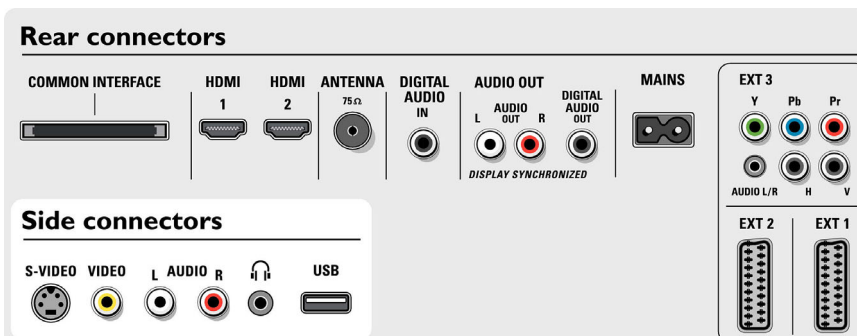

Niveau sonore

- Puissance de sortie (RMS): 2 x 8 W
- Système audio: Virtual Dolby Digital
- Amélioration du son: Traitement numérique du signal, Amélioration dynamique des basses, Égaliseur graphique

Enceintes

- Haut-parleurs intégrés: 2
- Types d'enceintes: Haut-parleurs avant

Connectivité

- Connexions avant/latérales: Entrée audio G/D, Entrée CVBS, Sortie casque, Entrée S-Vidéo, USB
- Ext. 1 SCART/péritel: Audio G/D, Entrée/sortie CVBS, RVB
- Ext. 2 SCART: Audio G/D, Entrée/sortie CVBS, RVB, Y/C
- Autres connexions: Sortie audio analogique G/D, Entrée S/PDIF (coaxiale), Sortie S/PDIF (coaxiale), Interface commune, Entrée PC VGA
- Ext 3: YUV
- Ext. 4: HDMI
- Ext. 5: HDMI

Alimentation

- Puissance électrique: 220 - 240 V CA +/- 10 %
- Température ambiante: De 5 °C à 40 °C
- Consommation électrique: 130 (tbc) W
- Consommation en veille: < 2 W

Accessoires

- Accessoires fournis: Support de table, Câble d'antenne RF

Dimensions

- Largeur de l'appareil: 698 millimètre
- Hauteur de l'appareil: 495 millimètre
- Profondeur de l'appareil: 104 millimètre
- Poids du produit: 16 kg
- Hauteur appareil (support inclus): 540 millimètre
- Profondeur appareil (support inclus): 246 millimètre
- Largeur de la boîte: 880 millimètre
- Hauteur de la boîte: 560 millimètre
- Profondeur de la boîte: 214 millimètre
- Poids (emballage compris): 19 kg
- Compatible avec un montage mural: 200 x 100 mm

Date de publication
2024-05-06

Version: 5.0.16

EAN: 87 10895 92055 1

© 2024 Koninklijke Philips N.V.
Tous droits réservés.

Les caractéristiques sont sujettes à modification sans préavis. Les marques commerciales sont la propriété de Koninklijke Philips N.V. ou de leurs détenteurs respectifs.

www.philips.com

* DVB-T prise en charge dans certains pays uniquement