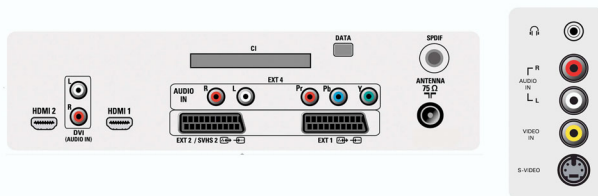

Son

- Égaliseur: 5 bandes
- Puissance de sortie (RMS): 2 x 15 W
- Système audio: Virtual Dolby Surround, Stéréo
- Amélioration du son: Amélioration dynamique des basses

Enceintes

- Haut-parleurs intégrés: 2

Connectivité

- Nombre de péritel: 2
- Connexions avant/latérales: Entrée audio G/D, Entrée CVBS, Sortie casque, Entrée S-Vidéo
- Ext. 1 SCART/péritel: Audio G/D, Entrée/sortie CVBS, RVB
- Ext. 2 SCART: Audio G/D, Entrée/sortie CVBS, Entrée S-Vidéo
- Autres connexions: Interface commune, Sortie S/PDIF (coaxiale), Antenne IEC75
- Ext. 4: YUV
- Ext. 5: HDMI
- Ext. 6: HDMI

Alimentation

- Alimentation: 90 - 240 V CA
- Puissance électrique: 220 - 240 V CA +/- 10 %
- Température ambiante: De 5 °C à 40 °C
- Consommation électrique: 230w W
- Consommation en veille: $2 W$

Accessoires

- Accessoires fournis: Support de table, Cordon d'alimentation, Guide de démarrage rapide, Carte d'enregistrement, Télécommande, Câble d'antenne RF, Mode d'emploi, Certificat de garantie, Piles pour télécommande
- Accessoires en option: Meuble

Date de publication
2024-05-06

Version: 10.1.17

EAN: 87 10895 94785 5

© 2024 Koninklijke Philips N.V.
Tous droits réservés.

Les caractéristiques sont sujettes à modification sans préavis. Les marques commerciales sont la propriété de Koninklijke Philips N.V. ou de leurs détenteurs respectifs.

www.philips.com