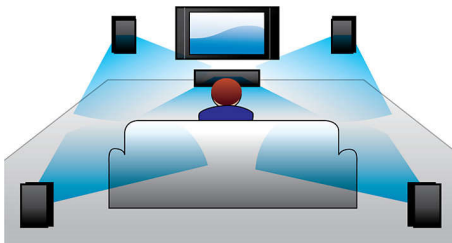

Projetado para intensificar sua experiência de cinema em casa

- Pannel de toque para um controle intuitivo de reprodução e volume
- Opção de caixas de som traseiras sem fio para um ambiente sem desordem

Curta todas as suas fontes de entretenimento

- Blu-ray Full HD 3D para qualidade de cinema 3D envolvente
- Hub HDMI para conectar dispositivos HDMI e obter som e imagem perfeitos
- Smart TV para serviços on-line e acesso à multimídia na TV

Dolby TrueHD e DTS-HD

O Dolby TrueHD e o DTS-HD Master Audio Essential fornecem o mais puro som de seus discos Blu-ray. O áudio reproduzido é praticamente indistinguível do áudio original gravado em estúdio; portanto, você pode ouvir o que os criadores querem que você ouça. O Dolby TrueHD e o DTS-HD Master Audio Essential completam sua experiência de entretenimento em alta definição.

Hub HDMI

O hub HDMI dispõe de portas HDMI adicionais para conectar outros dispositivos (como console de jogos ou decodificador HD) ao Sistema de Home Theater sem complicação. Ao conectar dispositivos outros dispositivos ao Hub HDMI, o entretenimento fica ainda melhor, com som e imagem em alta definição!