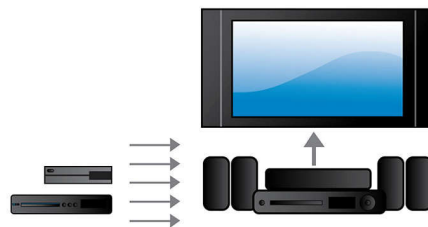

Dolby TrueHD e DTS-HD

O Dolby TrueHD e o DTS-HD Master Audio Essential fornecem o mais puro som de seus discos Blu-ray. O áudio reproduzido é praticamente indistinguível do áudio original gravado em estúdio; portanto, você pode ouvir o que os criadores querem que você ouça. O Dolby TrueHD e o DTS-HD Master Audio Essential completam sua experiência de entretenimento em alta definição.

1.000 W RMS de potência

Os 1000 W RMS de potência proporcionam um som excelente para filmes e músicas

Full HD 3D Blu-ray

Curta filmes 3D com uma TV Full HD 3D em sua própria sala. A tecnologia Active 3D utiliza as mais modernas telas de rápida alternância com incrível profundidade e realismo em resolução Full HD 1080 x 1920. A exibição full HD 3D ocorre a partir do momento em que você assiste a imagens usando os óculos especiais com as lentes direita e esquerda, que são ativadas para abrir e fechar em a alternância de imagens. Com os lançamentos de ótimos filmes 3D para Blu-ray, você conta com uma grande variedade de conteúdos de alta qualidade em seu Home Theater. Além disso, o som reproduzido pelo Blu-ray não é compactado, com qualidade de áudio incrivelmente real.

Hub HDMI

O hub HDMI dispõe de portas HDMI adicionais para conectar outros dispositivos (como console de jogos ou decodificador HD) ao Sistema de Home Theater sem complicação. Ao conectar dispositivos outros dispositivos ao Hub HDMI, o entretenimento fica ainda melhor, com som e imagem em alta definição!