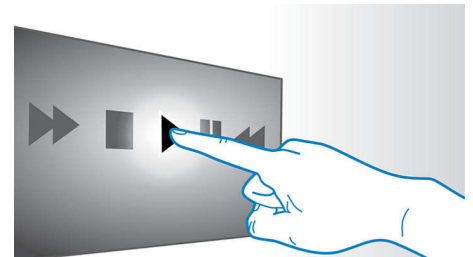

Painel de toque para reprodução

Com os controles intuitivos no painel de toque, é possível controlar o volume e outras opções de reprodução. Basta pressionar os controles sensíveis ao toque no painel frontal.