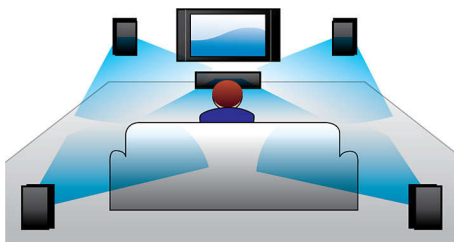

Projetado para intensificar sua experiência de cinema em casa

- Pannel de toque para um controle intuitivo de reprodução e volume
- Opção de caixas de som traseiras sem fio para um ambiente sem desordem

Curta todas as suas fontes de entretenimento

- Blu-ray Full HD 3D para qualidade de cinema 3D envolvente
- Hub HDMI para conectar dispositivos HDMI e obter som e imagem perfeitos
- Smart TV para serviços on-line e acesso à multimídia na TV

Dolby TrueHD e DTS-HD

O Dolby TrueHD e o DTS-HD Master Audio Essential fornecem o mais puro som de seus discos Blu-ray. O áudio reproduzido é praticamente indistinguível do áudio original gravado em estúdio; portanto, você pode ouvir o que os criadores querem que você ouça. O Dolby TrueHD e o DTS-HD Master Audio Essential completam sua experiência de entretenimento em alta definição.

Hub HDMI

O hub HDMI dispõe de portas HDMI adicionais para conectar outros dispositivos (como console de jogos ou decodificador HD) ao Sistema de Home Theater sem complicação. Ao conectar dispositivos outros dispositivos ao Hub HDMI, o entretenimento fica ainda melhor, com som e imagem em alta definição!