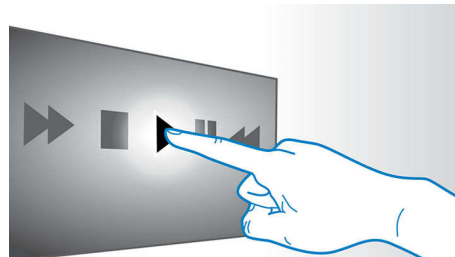

Painel de toque para reprodução

Com os controles intuitivos no painel de toque, é possível controlar o volume e outras opções de reprodução. Basta pressionar os controles sensíveis ao toque no painel frontal.