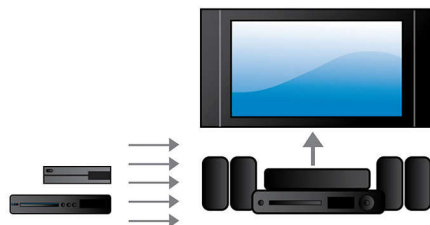

1.000 W RMS de potência

Os 1000 W RMS de potência proporcionam um som excelente para filmes e músicas

Full HD 3D Blu-ray

Curta filmes 3D com uma TV Full HD 3D em sua própria sala. A tecnologia Active 3D utiliza as mais modernas telas de rápida alternância com incrível profundidade e realismo em resolução Full HD 1080 x 1920. A exibição full HD 3D ocorre a partir do momento em que você assiste a imagens usando os óculos especiais com as lentes direita e esquerda, que são ativadas para abrir e fechar em a alternância de imagens. Com os lançamentos de ótimos filmes 3D para Blu-ray, você conta com uma grande variedade de conteúdos de alta qualidade em seu Home Theater. Além disso, o som reproduzido pelo Blu-ray não é compactado, com qualidade de áudio incrivelmente real.

Hub HDMI

O hub HDMI dispõe de portas HDMI adicionais para conectar outros dispositivos (como console de jogos ou decodificador HD) ao Sistema de Home Theater sem complicação. Ao conectar dispositivos outros dispositivos ao Hub HDMI, o entretenimento fica ainda melhor, com som e imagem em alta definição!