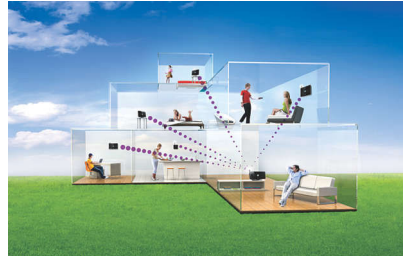

Philips Streamium
Satellite Streamium

WAS700

La musique que vous aimez n'est plus réservée à une seule pièce

Accédez à votre collection de CD stockée sur le disque dur de 40 Go intégré au Streamium Audio Center et écoutez vos pistes favorites dans n'importe quelle pièce. Votre musique préférée vous accompagne désormais aux quatre coins de la maison.

Profitez sans limites de votre musique, et sans fil

- Diffusion sans fil entre le centre Streamium et les satellites
- Diffusion sans fil à partir du PC via UPnP

PHILIPS

Points forts

Diffusion sans fil

Grâce à la diffusion sans fil, vous n'avez plus besoin de télécharger et stocker de gros fichiers sur votre appareil audio. Vous pouvez écouter vos morceaux préférés directement sur tous les satellites... en même temps. Écoutez votre musique dans toutes les pièces grâce à la fonction « Ma musique me suit » sans devoir parcourir à nouveau toutes les pistes et relancer la lecture. La fonction « Ma musique partout » diffuse simultanément votre musique depuis le Centre Streamium sur tous les satellites. Et avec la fonction « Chacun sa musique », chaque membre de la famille peut écouter les morceaux sélectionnés dans sa collection musicale depuis n'importe quelle pièce de la maison équipée d'un Centre Streamium ou d'un satellite.

pouvez également raccorder votre centre Streamium pour envoyer ou recevoir d'autres formes de contenus multimédias.

Ma musique me suit

La fonction « Ma musique me suit » vous permet d'écouter votre musique préférée de pièce en pièce sans devoir parcourir à nouveau les pistes et relancer la lecture. D'une simple pression sur une touche, votre chanson favorite vous suit partout à l'intérieur de la maison.