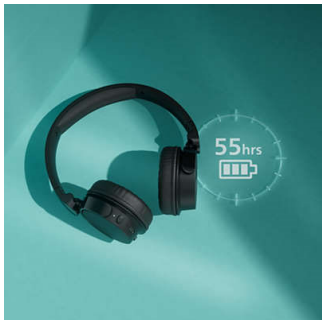

輕盈舒適

這款耳罩式耳機專為日常配戴的舒適感而設計。襯墊頭帶的輕巧設計讓您幾乎感覺不到它的存在，柔軟的耳罩亦可調整角度，讓您感覺舒適得恰到好處。每個耳罩都有記憶泡棉襯墊：越常配戴，就越愛它。

絕佳音效。動態低音

32 公釐驅動器給您絕佳音效，而耳罩貼合度則提供優異的被動式抗噪功能。如果您喜歡低音音場，可透過飛利浦耳機應用程式啟動動態低音，即使輕聲聆聽，也能充分享受最愛的低音音場所帶來的震撼力。

播放時間達 55 小時

這款無線耳機擁有達 55 小時的播放時間，足以讓您聆聽豐富的播放清單。透過 USB-C，只要 2

小時即可完全充電，也可快速充電 15 分鐘，便有足夠電力讓音樂持續播放 2 小時。

穩固的藍牙連線

進階藍牙連線能力讓連線更穩定，利於順暢串流，可以同時連接兩個藍牙裝置 (iOS 或 Android)。盡情享受播放清單，或持續不斷地收聽鍾愛的 Podcast 內容，沒有惱人的斷音。

清晰通話

通話時，清楚傳達您的聲音。專屬麥克風可接收您的聲音，而降噪演算法則可將周遭環境的一些背景雜音阻隔在外。

輕巧折疊設計

隨身攜帶！這些耳罩式無線耳機採用時尚的霧面配色和折疊式設計，哪裡都能帶著走。耳罩可平折並向內旋轉，方便收納在口袋或包包裡。

便利的多功能按鈕

右耳罩上的便利多功能按鈕可讓您管理通話，或控制播放和音量。如果正在觀賞影片或電影，可使用電源按鈕來啟動低延遲設定。

飛利浦耳機應用程式

您可以使用我們的輔助應用程式啟動動態低音，或在觀賞影片時開啟低延遲設定。還有各種預設音效風格：「語音」最適合播客使用！是否曾經忘記關掉耳機？在應用程式上設定計時器，便會自動關閉電源。