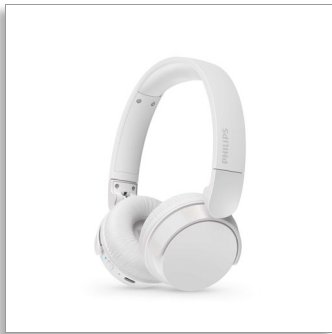

Philips 4000 series
耳罩式無線耳機

輕量耳罩式耳機

自然音效。動態低音
播放時間達 55 小時
清晰通話

TAH4209WT

輕巧、舒適、可折疊，更可持久播放！

這款無線耳罩式耳機的播放時間達 55 小時，充電後可盡情暢用。享受優異音效，即使低音量，Dynamic Bass 動態低音功能也能提供更深沉的低音，還可為影片啟動低延遲設定。

耳罩式無線耳機。舒適有型

- 播放時間達 55 小時。USB-C 充電
- 輕巧舒適，可長時間配戴
- 搭配動態低音，即使低音量也能呈現絕佳音效
- 強大的 32 公釐鈹磁石驅動器
- 時尚的霧面配色

輕盈舒適

這款耳罩式耳機專為日常配戴的舒適感而設計。襯墊頭帶的輕巧設計讓您幾乎感覺不到它的存在，柔軟的耳罩亦可調整角度，讓您感覺舒適得恰到好處。每個耳罩都有記憶泡棉襯墊：越常配戴，就越愛它。

絕佳音效。動態低音

32 公釐驅動器給您絕佳音效，而耳罩貼合度則提供優異的被動式抗噪功能。如果您喜歡低音音場，可透過飛利浦耳機應用程式啟動動態低音，即使輕聲聆聽，也能充分享受最愛的低音音場所帶來的震撼力。

播放時間達 55 小時

這款無線耳機擁有達 55 小時的播放時間，足以讓您聆聽豐富的播放清單。透過 USB-C，只要 2

小時即可完全充電，也可快速充電 15 分鐘，便有足夠電力讓音樂持續播放 2 小時。

穩固的藍牙連線

進階藍牙連線能力讓連線更穩定，利於順暢串流，可以同時連接兩個藍牙裝置 (iOS 或 Android)。盡情享受播放清單，或持續不斷地收聽鍾愛的 Podcast 內容，沒有惱人的斷音。

清晰通話

通話時，清楚傳達您的聲音。專屬麥克風可接收您的聲音，而降噪演算法則可將周遭環境的一些背景雜音阻隔在外。

產品規格

- 高度：15.5 cm
- 寬度：17.6 cm
- 深度：4.25 cm
- 重量：0.160 kg

配件

- 快速入門指南：是
- 充電纜線：USB-C 纜線，200 公釐

設計

- 色彩：絲緞白
- 佩戴方式：頭帶
- 折疊式設計：平折 / 向內
- 貼耳材質：合成皮革
- 耳形貼合：耳罩式
- 耳罩類型：封閉式背部

電信

- 用於通話的麥克風：1 mic