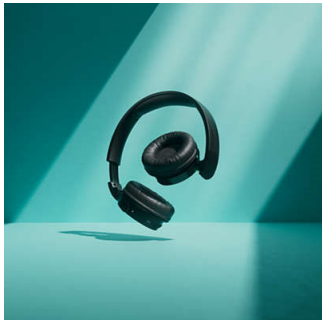

Philips 4000 series
耳罩式無線耳機

輕量耳罩式耳機

自然音效。動態低音
播放時間達 55 小時
清晰通話

TAH4209WT

輕巧、舒適、可折疊，更可持久播放！

這款無線耳罩式耳機的播放時間達 55 小時，充電後可盡情暢用。享受優異音效，即使低音量，Dynamic Bass 動態低音功能也能提供更深沉的低音，還可為影片啟動低延遲設定。

耳罩式無線耳機。舒適有型

- 播放時間達 55 小時。USB-C 充電
- 輕巧舒適，可長時間配戴
- 搭配動態低音，即使低音量也能呈現絕佳音效
- 強大的 32 公釐鈹磁石驅動器
- 時尚的霧面配色

天天輕鬆

- 穩固的藍牙多點連線
- 快速充電 15 分鐘即可播放 2 小時
- 清晰通話。清楚傳達您說話的內容
- 美觀便攜的折疊設計
- 右耳罩上有便利的多功能按鈕

自然音效與便利的輔助應用程式

- 飛利浦耳機應用程式。自訂音效控制
- 溫暖且自然的音質。飛利浦獨特音感

PHILIPS

耳罩式無線耳機

輕量耳罩式耳機 自然音效。動態低音，播放時間達 55 小時，清晰通話

焦點

輕盈舒適

這款耳罩式耳機專為日常配戴的舒適感而設計。襯墊頭帶的輕巧設計讓您幾乎感覺不到它的存在，柔軟的耳罩亦可調整角度，讓您感覺舒適得恰到好處。每個耳罩都有記憶泡棉襯墊：越常配戴，就越愛它。

絕佳音效。動態低音

32 公釐驅動器給您絕佳音效，而耳罩貼合度則提供優異的被動式抗噪功能。如果您喜歡低音音場，可透過飛利浦耳機應用程式啟動動態低音，即使輕聲聆聽，也能充分享受最愛的低音音場所帶來的震撼力。

播放時間達 55 小時