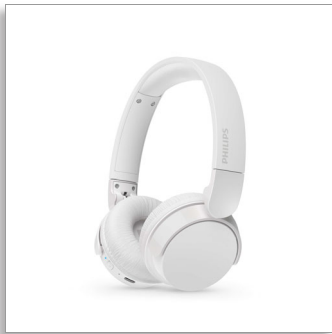

輕量耳罩式耳機

自然音效。動態低音
播放時間達 55 小時
清晰通話

TAH4209WT

輕巧、舒適、可折疊，更可持久播放！

這款無線耳罩式耳機的播放時間達 55 小時，充電後可盡情暢用。享受優異音效，即使低音量，Dynamic Bass 動態低音功能也能提供更深沉的低音，還可為影片啟動低延遲設定。

耳罩式無線耳機。舒適有型

- 播放時間達 55 小時。USB-C 充電
- 輕巧舒適，可長時間配戴
- 搭配動態低音，即使低音量也能呈現絕佳音效
- 強大的 32 公釐鈹磁石驅動器
- 時尚的霧面配色

天天輕鬆

- 穩固的藍牙多點連線
- 快速充電 15 分鐘即可播放 2 小時
- 清晰通話。清楚傳達您說話的內容
- 美觀便攜的折疊設計
- 右耳罩上有便利的多功能按鈕

自然音效與便利的輔助應用程式

- 飛利浦耳機應用程式。自訂音效控制
- 溫暖且自然的音質。飛利浦獨特音感

PHILIPS